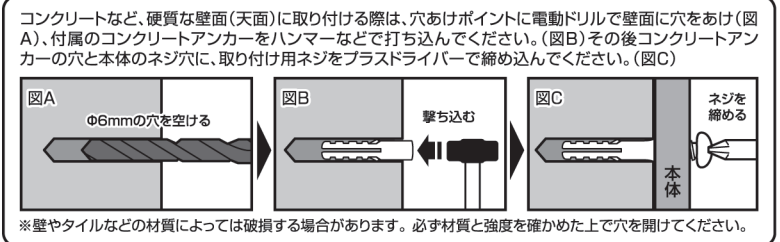

接着に適さない素材

・布 ・粉面 ・油面 ・湿気のある面 ・球面 ・壁紙 ・レンガなど、凹凸が大きいもの（その他、コーティングされているもの）

壁固定ネジを使用する場合 ※硬質な壁面に本体を取り付けることができます。

壁固定ネジ2本を使い、本体の取り付け穴を通して壁面などの設置面にしっかりと固定してください。