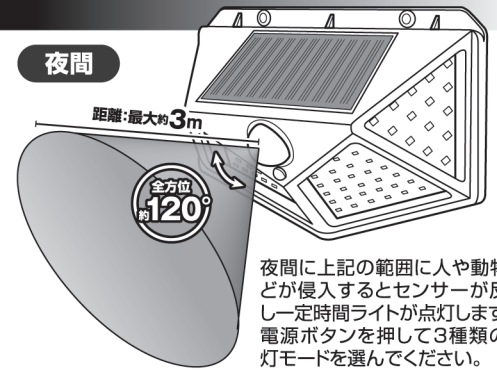

セット内容 ※ソーラーパネルに貼られている保護フィルムは剥がしてからご使用ください。

●本体×1個

●両面ナノテープシート（6枚入）×1枚

●壁固定ネジ×2本

●コンクリートアンカー×2本

【製品仕様】

サイズ/重量	約W13.5×D5.5×H9.5cm/約125g
充電時間	夏季晴天時に約8時間 ※季節・天候により大きく異なります。
連続点灯時間	満充電時に、常時点灯：約1～1.5時間 ※点灯時にセンサーライトが反応すると連続点灯時間は短くなります。
明るさ	強点灯：約240lm/中点灯：約125lm/弱点灯：約60lm
防水性	IPX4 ※国内防水試験済
センサー	角度：センサーから全方位に約120° 距離：約3m以内
センサー点灯時間	1回点灯あたり：約20秒 ※暗闇でのみ点灯 ※センサー感知が継続と点灯時間はのびます。
材質	PP・PS・シリコン（本体）

※イラストはイメージです。実際の商品とイラストは多少異なる場合があります。
※品質向上や生産時期により、商品の仕様変更される場合があります。あらかじめご了承ください。

使用方法

昼間

日中、ソーラーパネルに十分に太陽光を当てて充電してください。

夜間

夜間に上記の範囲に人や動物などが侵入するとセンサーが反応し一定時間ライトが点灯します。電源ボタンを押して3種類の点灯モードを選んでください。

3種類の点灯モード詳細

※電源ボタンを押すたびに繰り返します。※センサーは暗闇でのみ反応します。

※日中に点灯の確認をする場合は、暗所で試すかソーラーパネルを手で塞いで確認してください。

取り付け方法

本製品は付属の壁用固定ネジを使用して設置してください。
設置場所によっては両面ナノテープを使用することで工具不要で設置（貼り付け）することもできます。

両面ナノテープを使用する場合 ※穴を開けず、様々な壁面に本体を取り付けることができます。