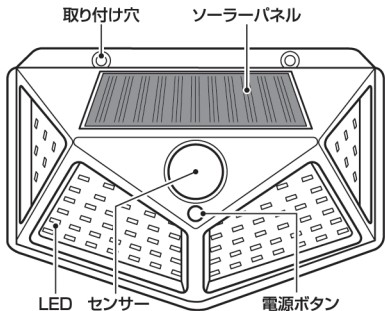

セット内容 ※ソーラーパネルに貼られている保護フィルムは剥がしてからご使用ください。

●本体×1個

●両面ナノテープシート（6枚入）×1枚

●壁固定ネジ×2本

●コンクリートアンカー×2本

【製品仕様】

サイズ/重量	約W13.5×D5.5×H9.5cm/約125g
充電時間	夏季晴天時に約8時間 ※季節・天候により大きく異なります。
連続点灯時間	満充電時に、常時点灯：約1～1.5時間 ※点灯時にセンサーライトが反応すると連続点灯時間は短くなります。
明るさ	強点灯：約240lm/中点灯：約125lm/弱点灯：約60lm
防水性	IPX4 ※国内防水試験済
センサー	角度：センサーから全方位に約120° 距離：約3m以内
センサー点灯時間	1回点灯あたり：約20秒 ※暗闇でのみ点灯 ※センサー感知が継続と点灯時間はのびます。
材質	PP・PS・シリコン（本体）