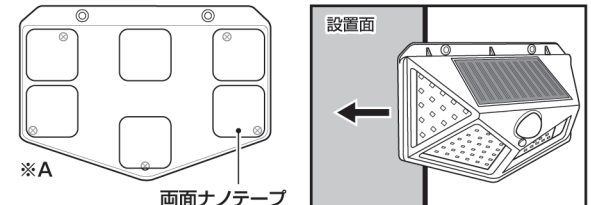

※電源ボタンを押すたびに繰り返します。※センサーは暗闇でのみ反応します。

※日中に点灯の確認をする場合は、暗所で試すかソーラーパネルを手で塞いで確認してください。

取り付け方法

本製品は付属の壁用固定ネジを使用して設置してください。
設置場所によっては両面ナノテープを使用することで工具不要で設置（貼り付け）することもできます。

両面ナノテープを使用する場合 ※穴を開けず、様々な壁面に本体を取り付けることができます。

- ①設置面の汚れ・油分・埃を落とし、乾燥させてください。
- ②両面ナノテープを右図のように貼ってください。※A
- ③両面ナノテープが貼り付けられている本体を設置面に貼ってください。

接着に適する素材

・ガラス ・タイル ・大理石 ・プラスチック ・金属 ・木材 など
（毛羽立ち、特殊なコーティングのものは不可）

接着に適さない素材

・布 ・粉面 ・油面 ・湿気のある面 ・球面 ・壁紙 ・レンガなど、凹凸が大きいもの（その他、コーティングされているもの）