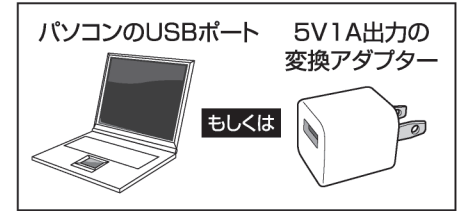

充電方法

付属の充電用USBケーブルで、下図を参考に本体をパソコンなどに接続し充電してください。充電が開始されると充電用ケーブル差込口付近が赤色点灯し、緑色点灯になると充電完了です。

充電時間:約3時間

※使用環境により異なります。

ライト底面

充電用ケーブル差込口に充電用ケーブルを差込んでください。

※充電を行うには変換アダプター(別売)、またはUSBポート付きのパソコンが必要です。※変換アダプターは、必ずDC5V1Aの変圧器をご使用ください。異なった変圧器を使用すると、故障や異常発熱の恐れがあります。※USB-CtoCケーブルの場合、USB充電が反応しない場合があります。※十分に充電しても使用時間が著しく短くなってきたり、使用できない場合は電池の寿命です。(電池交換はできません)※本製品をパソコンから充電した際、ごく稀にパソコンが誤作動を起こす場合があります。その場合は充電を中止してください。