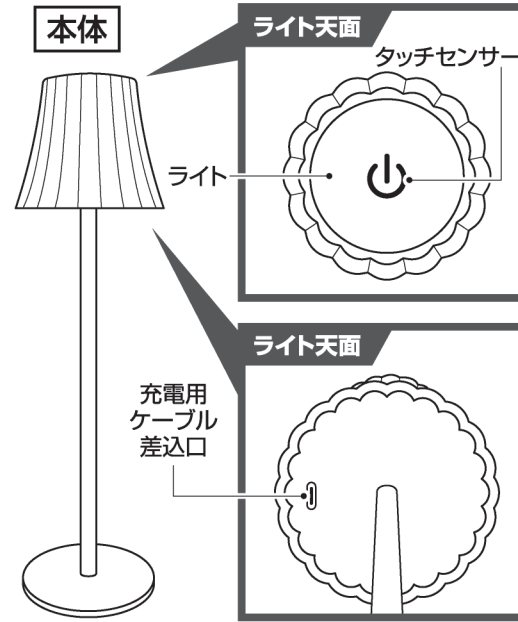

充電用ケーブル

使用方法

タッチセンサーを押すごとにライトが下記のように切り替わります。

ライトのON時に長押しすると、光の強さを無段階で調整可能です。

※タッチセンサーは指で軽く触れる程度で反応します。強く押し付けすぎないようにご注意ください。※指先で反応しにくい場合は、指の腹でタッチすることで接触する面積が増えて反応しやすくなります。※設置場所によってセンサーの感度が鈍くなる場合がありますので、ご注意ください。