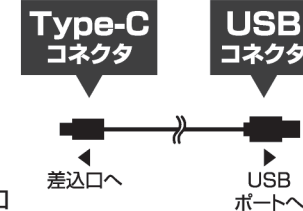

充電用ケーブル

使用方法

タッチセンサーを押すごとにライトが下記のように切り替わります。

ライトのON時に長押しすると、光の強さを無段階で調整可能です。

※タッチセンサーは指で軽く触れる程度で反応します。強く押し付けすぎないようにご注意ください。※指先で反応しにくい場合は、指の腹でタッチすることで接触する面積が増えて反応しやすくなります。※設置場所によってセンサーの感度が鈍くなる場合がありますので、ご注意ください。

充電方法

付属の充電用USBケーブルで、下図を参考に本体をパソコンなどに接続し充電してください。充電が開始されると充電用ケーブル差込口付近が赤色点灯し、緑色点灯になると充電完了です。

充電時間:約3時間

※使用環境により異なります。

ライト底面

充電用ケーブル差込口に充電用ケーブルを差込んでください。

※充電を行うには変換アダプター(別売)、またはUSBポート付きのパソコンが必要です。※変換アダプターは、必ずDC5V1Aの変圧器をご使用ください。異なった変圧器を使用すると、故障や異常発熱の恐れがあります。※USB-CtoCケーブルの場合、USB充電が反応しない場合があります。※十分に充電しても使用時間が著しく短くなってきたり、使用できない場合は電池の寿命です。(電池交換はできません)※本製品をパソコンから充電した際、ごく稀にパソコンが誤作動を起こす場合があります。その場合は充電を中止してください。