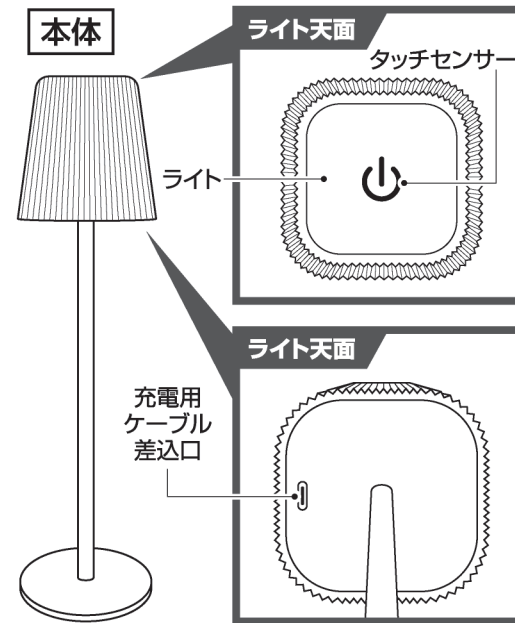

充電用ケーブル

使用方法

タッチセンサーを押すごとにライトが下記のように切り替わります。

ライトのON時に長押しすると、光の強さを無段階で調整可能です。

※タッチセンサーは指で軽く触れる程度で反応します。強く押し付けすぎないようにご注意ください。※指先で反応しにくい場合は、指の腹でタッチすることで接触する面積が増えて反応しやすくなります。※設置場所によってセンサーの感度が鈍くなる場合がありますので、ご注意ください。