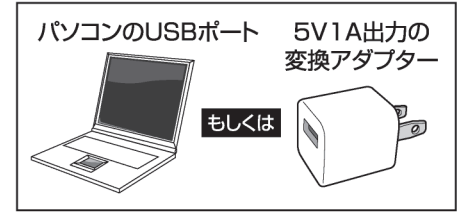

充電方法

付属の充電用USBケーブルで、下図を参考に本体をパソコンなどに接続し充電してください。充電が開始されると充電用ケーブル差込口付近が赤色点灯し、緑色点灯になると充電完了です。

充電時間:約3時間

※使用環境により異なります。

ライト底面

充電用ケーブル差込口に充電用ケーブルを差込んでください。

※充電を行うには変換アダプター(別売)、またはUSBポート付きのパソコンが必要です。※変換アダプターは、必ずDC5V1Aの変圧器をご使用ください。異なった変圧器を使用すると、故障や異常発熱の恐れがあります。※USB-CtoCケーブルの場合、USB充電が反応しない場合があります。※十分に充電しても使用時間が著しく短くなってきたり、使用できない場合は電池の寿命です。(電池交換はできません)※本製品をパソコンから充電した際、ごく稀にパソコンが誤作動を起こす場合があります。その場合は充電を中止してください。