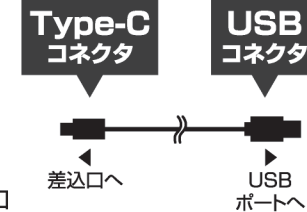

充電用ケーブル

使用方法

タッチセンサーを押すごとにライトが下記のように切り替わります。

ライトのON時に長押しすると、光の強さを無段階で調整可能です。

※タッチセンサーは指で軽く触れる程度で反応します。強く押し付けすぎないようにご注意ください。※指先で反応しにくい場合は、指の腹でタッチすることで接触する面積が増えて反応しやすくなります。※設置場所によってセンサーの感度が鈍くなる場合がありますので、ご注意ください。

充電方法

付属の充電用USBケーブルで、下図を参考に本体をパソコンなどに接続し充電してください。充電が開始されると充電用ケーブル差込口付近が赤色点灯し、緑色点灯になると充電完了です。

充電時間:約3時間

※使用環境により異なります。

ライト底面

充電用ケーブル差込口に充電用ケーブルを差込んでください。

※充電を行うには変換アダプター(別売)、またはUSBポート付きのパソコンが必要です。※変換アダプターは、必ずDC5V1Aの変圧器をご使用ください。異なった変圧器を使用すると、故障や異常発熱の恐れがあります。※USB-CtoCケーブルの場合、USB充電が反応しない場合があります。※十分に充電しても使用時間が著しく短くなってきたり、使用できない場合は電池の寿命です。(電池交換はできません)※本製品をパソコンから充電した際、ごく稀にパソコンが誤作動を起こす場合があります。その場合は充電を中止してください。