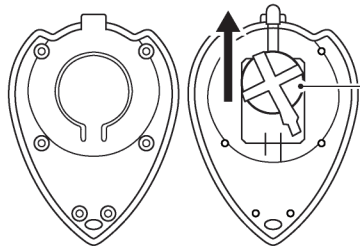

### リモコン

リモコン内蔵電池  
CR1220 3Vリチウムボタン電池

ON/OFFボタン

※リモコンに内蔵されている電池はテスト電池の為、購入時期によっては電池容量が極端に少ない(又は、全くない)場合があります。その際は電池(別売)を交換してください。

### 電池交換方法

テスト電池

リモコンをゆっくりと開けて、内蔵されているテスト電池を矢印の方向にスライドし、新しいCR1220 3Vリチウムボタン電池(別売)を+正しくセットしてください。