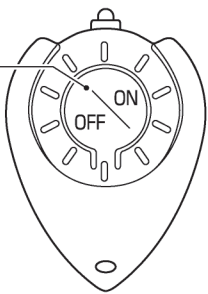

### 本体

※充電方法は右上の充電方法をご覧ください。

### 本体底面

充電を開始すると赤く点灯、充電が完了すると消灯します。※充電用USBポートが点灯します。

本体の充電用のUSBケーブルは別売です。  
microUSBケーブルを別途ご購入ください。

※本体の内蔵電池は取り外しできない構造となっております。  
故障の原因になりますので絶対に電池交換を行わないでください。

### リモコン

リモコン内蔵電池  
CR1220 3Vリチウムボタン電池

ON/OFFボタン

※リモコンに内蔵されている電池はテスト電池の為、購入時期によっては電池容量が極端に少ない(又は、全くない)場合があります。その際は電池(別売)を交換してください。