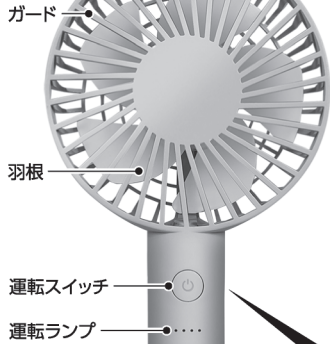

各部名称&セット内容

本体
〈正面〉

使用方法

本体

- 運転スイッチを長く押しと、運転ランプが点灯・運転を開始します。
- 運転中に運転スイッチを押すごとに、風量が以下のように変わります。

電源ON (風量1) ※運転スイッチ/長く押し (連続運転時間: 約4時間)

風量2 ※運転スイッチ/短く押し (連続運転時間: 約3時間)

風量3 ※運転スイッチ/短く押し (連続運転時間: 約2時間)

風量4 ※運転スイッチ/短く押し (連続運転時間: 約1.5時間)

電源OFF ※運転スイッチ/長く押し ※運転ランプが消灯します

スタンド

- 充電ケーブルを電源口に差し込んで、運転スイッチを押すと回転します。
- 再度、運転スイッチを押すと回転は止まります。

〈本体右側面〉

充電ケーブル差込口 (Type-C USBポート)
※本体に充電ケーブルを差した状態での使用はおやめください。

〈スタンド右側面〉

●スタンドに本体を設置すると、本体を充電することが可能です。
充電ケーブル差込口 (Type-C USBポート)

充電ケーブル

スタンド
〈正面〉

運転スイッチ
※スタンドは給電式です。スタンドの充電はできません。

充電方法(2WAY方式)

①付属の充電ケーブルで本体のType-C USBポートとパソコンのUSBコネクタを接続します。
②ランプが点滅し、充電を開始します。
③4つ全てのランプが点灯すると充電完了です。

スタンドからの充電 付属の充電ケーブルでスタンドのType-C USBポートとパソコンのUSBコネクタを接続し、本体をスタンドに設置することで充電が可能です。

製品仕様

| | | | |
|-----------|---|-----------|--|
| サイズ | 本体:約W10.5×D3.8×H22.5cm スタンド:約φ6×H5.8cm | 充電時間/消費電力 | 約3時間/最大約3.36W |
| | | 充電可能回数 | 約500回 |
| 電源 | USB充電式(入力:DC5V 0.5A) | 内蔵電池 | リチウムイオン電池 1800mAh |
| 重量/主材質 | 約240g(商品合計) /ABS、PP、EVA | セット内容 | 本体、スタンド 充電ケーブル(Type-C) 取扱説明書(本書) |
| ファン連続運転時間 | 風量1:約4時間、風量2:約3時間 風量3:約2時間、風量4:約1.5時間 | | |