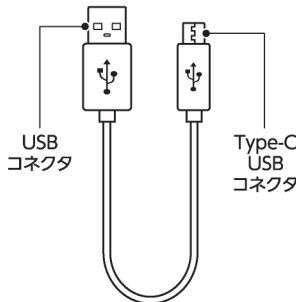

各部名称&セット内容

本体
〈正面〉

使用方法

本体

- 運転スイッチを長く押しと、運転ランプが点灯・運転を開始します。
- 運転中に運転スイッチを押すごとに、風量が以下のように変わります。

電源ON (風量1) ※運転スイッチ/長く押し (連続運転時間: 約4時間)

風量2 ※運転スイッチ/短く押し (連続運転時間: 約3時間)

風量3 ※運転スイッチ/短く押し (連続運転時間: 約2時間)

風量4 ※運転スイッチ/短く押し (連続運転時間: 約1.5時間)

電源OFF ※運転スイッチ/長く押し ※運転ランプが消灯します

スタンド

- 充電ケーブルを電源口に差し込んで、運転スイッチを押すと回転します。
- 再度、運転スイッチを押すと回転は止まります。

〈本体右側面〉

充電ケーブル差込口 (Type-C USBポート)
※本体に充電ケーブルを差した状態での使用はおやめください。

〈スタンド右側面〉

●スタンドに本体を設置すると、本体を充電することが可能です。
充電ケーブル差込口 (Type-C USBポート)

充電ケーブル

スタンド
〈正面〉

運転スイッチ
※スタンドは給電式です。スタンドの充電はできません。

充電方法(2WAY方式)

①付属の充電ケーブルで本体のType-C USBポートとパソコンのUSBコネクタを接続します。
②ランプが点滅し、充電を開始します。
③4つ全てのランプが点灯すると充電完了です。

スタンドからの充電 付属の充電ケーブルでスタンドのType-C USBポートとパソコンのUSBコネクタを接続し、本体をスタンドに設置することで充電が可能です。