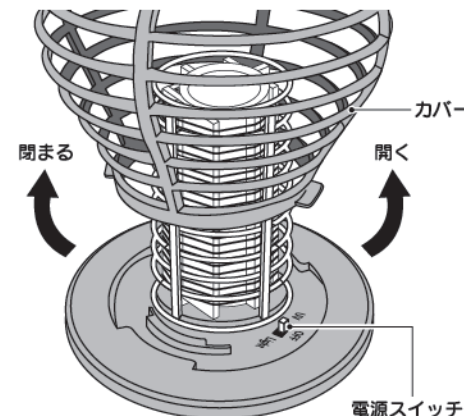

1 電源をONにする

※電源を入れる際は、必ずカバーを外してください。
※ソーラーパネルに保護フィルムが貼ってある場合は剥がしてください。

- ①ソーラーパネル部分を下にして、カバー部分を持ち右図のように「開く」方向に回してカバーを取り外します。
- ②本体の内側にある電源スイッチを、用途に合わせてUV または、Light にスライドします。
- ③本体の溝に合わせて右図のように「閉まる」方向に回してカバーを取り付けてください。

※絶対に電線部分に触れないでください。電源スイッチがOFFの状態でも電気を帯びている可能性があります。