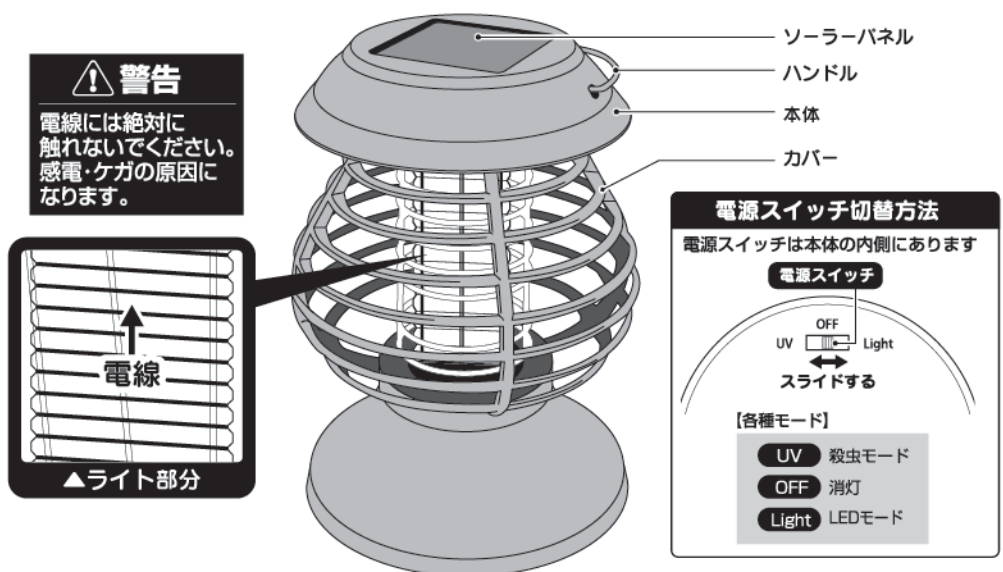

必ずご確認ください

- ●本製品は生活防水レベルのため、水中に浸さないでください。雨が降った場合は雨のかからない場所に移動させてください。また直接水をかけたり、大量にかかる状態で使用しないでください。
- ●本製品は、殺虫効果を100%保証したものではありません。虫の種類や設置環境によって誘引されない場合があります。
- ●直接光源を見つめたり、人や動物に向けしないでください。また、小さなお子様と与えないでください。
- ●本製品は太陽光により自動で充電されます。充電される量は、日照時間や太陽光の強さ・使用頻度により異なります。そのため点灯時間も異なります。
- ●殺虫ライトモード点灯中、消灯直後は絶対に電線部分に触れないでください。電源スイッチがOFFの状態でも電気を帯びている可能性があります。
- ●本製品を使用中に発生したケガや事故などの保証はいたしかねますので、予めご了承ください。

ご使用上の注意

●製品の品質には万全を期しておりますが、製造工程上やむを得ず汚れ・バリ・キズが多少残ってしまう場合があります。ご使用前にご確認ください。●本製品を本来の使用目的以外には使用しないでください。●本製品は一般家庭用です。業務用またはその他の用途で使用しないでください。●本製品の加熱・分解・改造・水中や火の中で使用しないでください。●ご使用前に本製品に变形・破損などがないかご確認ください。異常がある場合は使用しないでください。●本製品を使用中に異音・異臭・煙が出た場合は、ただちに使用を中止し電源スイッチをOFFにしてください。●本体が熱くなる場合がありますが、異常ではありません。ただし、触れないほどの異常発熱を帯びた場合はただちに使用を中止してください。●製品の特性上、光の色や明るさにバラつきがある場合がありますのでご了承ください。●故障や感電事故の原因となりますので、濡れた手で扱わないでください。●ご使用後は電源スイッチをOFFにし、絶縁ドライバーの先端などで放電し、安全を確認してから保管してください。●小さなお子様、乳幼児の手の届かないところに保管してください。●火気の近くや車中など高温となる場所、多湿な場所、直射日光の当たる場所での保管・放置はしないでください。●充電には寿命があります。ソーラー充電しても充電されない場合は充電電池の寿命となります。●充電電池は長期間充電されないとき性能が著しく落ちる場合がございます。充電時間や使用時間が極端に変化した場合は充電電池の寿命です。●本製品のブルーライト・LEDライト・充電電池は交換できません。●天候や季節などの時期要素・日照時間帯により、充電電池の充電時間・寿命は大きく変化します。●廃棄の際は、各地方自治体(市町村)の指示に従ってください。

各部名称