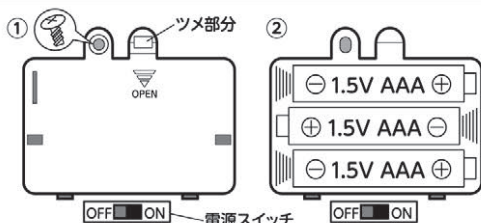

電池の入れ方 ※必ず保護者の方が行ってください。

- ① 本体底面の電池カバーのネジを外しツメ部分を押し下げながら、フタを開けます。
- ② 単4電池×3本を+-正しくセットして、フタを閉めてご使用ください。
- ③ 電源スイッチを左右にスライドさせて、使用してください。

〈電池に関する注意事項〉

●古い電池と新しい電池、色々な種類の電池を混ぜて使用しないでください。●一部の電池は入れる際、取り外す際にきついと感じる場合があります。このような場合は無理にはめないでください。●ショートさせたり、充電、分解、加熱、火の中に入れてください。●万が一電池から漏れた液が目に入った場合はすぐに大量の水で洗い、医師に相談してください。●+、-を正しくセットしてください。●長期間使用しない場合は電池を外してください。●動かない、話さない場合は、新しい電池と交換してください。