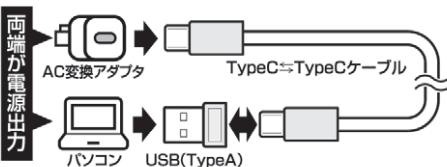

このたびは、本製品をお買い上げいただきまして誠にありがとうございます。  
本製品をより安全にご利用いただくため、ご使用前にこの取扱説明書を必ず  
お読みください。また、お読みいただいた後も大切に保管してください。

- 使用する各機器により充電・給電・データ転送の速さが異なります。●充電・給電する場合は出力5V1～3A出力の変換アダプタのご使用を推奨します。●製品の品質には万全を期しておりますが、製造工程上やむなく汚れ・バリ・キズが多少残ってしまう場合があります。ご使用前にご確認ください。●すべての環境、機器での動作を保証するものではありません。OSのバージョンアップ、機器の仕様変更等により正常に動作しない場合があります。●ご使用前にお手持ちの機器の規格をご確認ください。本製品との規格が合っていないと、充電に時間がかかる・ケーブルが熱をもつなど、不具合が発生する可能性があります。●本製品をお手持ちの機器と接続する際は、各プラグ・ソケットのゴミやホコリを取り除いてから接続してください。●濡れた手で本製品に触れないでください。●各プラグを抜くときはケーブルを持たずに、必ずプラグ部分を持って抜いてください。●使用中に電源元のパソコンや充電・給電している機器に異常が見られた場合は直ちに使用を中止してください。●分解・改造・加熱・火や水の中に入れてください。●落としたり、踏んだり、ケーブルの上に物を置いたり、強い力を加えないでください。●高温・多湿になる場所での使用、保管はお避けください。●イジェクトピンの先端は尖っているので取り扱いには十分ご注意ください。●小さいお子様の手の届かないところに保管してください。●経年劣化により製品の色が変わる可能性があります。●廃棄の際は各地方自治体の指示に従ってください。

### ⚠必ずお守りください。

上記の変換・接続方法を用い、両端が電源出力になる状態で使用しないでください。  
発熱・ショート・機器の故障など重大な事故を起こす危険性があります。

### セット内容

- ・TypeC⇔TypeCケーブル×1
- ・microUSBプラグ……………×1
- ・iOS専用プラグ……………×1
- ・USB (TypeA) プラグ…………×1
- ・イジェクトピン……………×1
- ・専用ケース……………×1

### スマホスタンドの使い方

専用ケース裏面を開いて、スマートフォンを立ててご使用ください。  
※スマートフォンの種類やケースにより上手く立たない可能性があります。

※ご使用前にセット内容に不備がないかをご確認ください。

製品仕様	サイズ	約23cm(ケーブル長) 約φ8.4×H1.2cm(専用ケース)	最大出力	DC20V/3A(60W) ※TypeC⇔TypeCでの最大時
	重量	約45g(専用ケース込)	データ転送速度	480Mbps(理論値)
	材質	ABS-磁石(専用ケース)	USB規格	Ver.2.0
		ABS-TPE-鉄(ケーブル類)	接続方法	7種類(パッケージ側面参照)