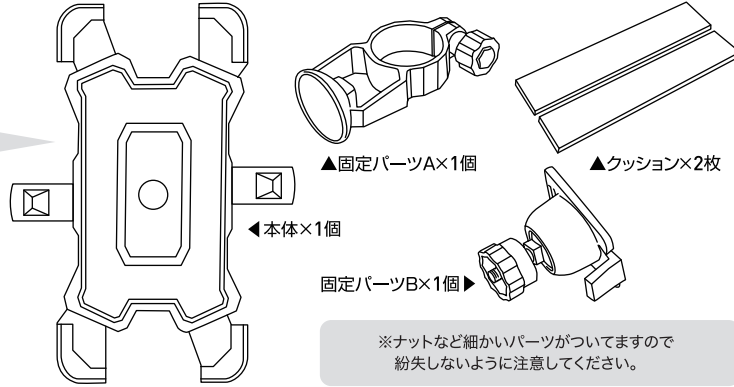

ワンタッチ着脱式

自転車用スマホアームホルダー

BICYCLE SMARTPHONE ARM HOLDER

取扱説明書 HAC4718

このたびは、本製品をお買い上げいただきまして誠にありがとうございます。本製品をより安全にご利用いただくため、ご使用前にこの取扱説明書を必ずお読みください。また、お読みいただいた後も大切に保管してください。

各部名称&セット内容

〈スマートフォン着脱方法〉

- ① 本体左右のサイドバーを指で同時に押し込んでアームを開きます。
- ② 本体中央のボタンにスマートフォンを押し付けて装着できます。
- ③ 再度サイドバーを押し込むことでスマートフォンを取り外せます。

組み立て&取り付け方法

ハンドルのサイズに合わせて 上図のように固定パーツAとBを組み合わせた固定パーツをクッションの上にかがせて設置します。クッションを使用します。

本体を固定パーツにスライドして取り付けます。

角度や傾きはC部分を緩めて、調整してください。 ※調整後はしっかりC部分を締め付けて固定してください。

角度調整 ※調節方法は左下の組み立て&取り付け方法④をご確認ください。

上下左右にお好みの角度に調整を行うことができます。

製品仕様	本体サイズ	約W9~11.5×D12×H13.2~18cm(組立時)
	総重量/主材質	約100g(商品合計)/ABS, EVA, PVC
	ハンドル外径	約Φ2~2.5cmのハンドルバーに取り付け可能
	対応サイズ目安	4.7~7インチまでのスマートフォン(幅6~8.3cm, 厚み1.2cm, 全長12.5~17cm) ※ケース無しのサイズになります。

※イラストはイメージです。品質向上や生産時期により、商品の仕様変更される場合があります。あらかじめご了承ください。※パーツ等の個別販売の他、製品の修理等は一切行っておりません。