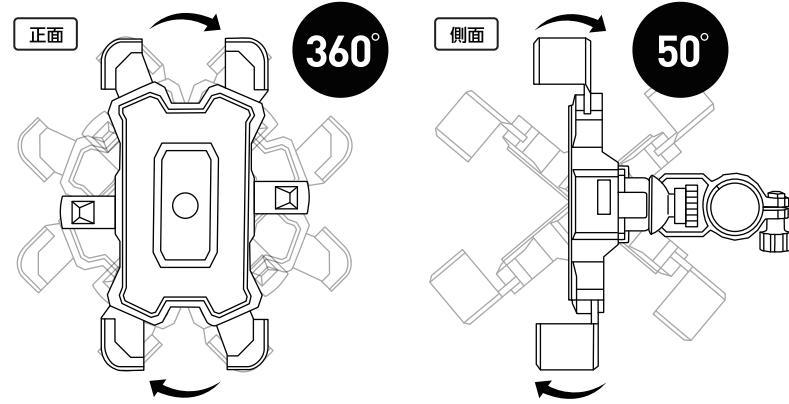

ワンタッチ着脱式

自転車用スマホアームホルダー

BICYCLE SMARTPHONE ARM HOLDER

取扱説明書 HAC4718

このたびは、本製品をお買い上げいただきまして誠にありがとうございます。本製品をより安全にご利用いただくため、ご使用前にこの取扱説明書を必ずお読みください。また、お読みいただいた後も大切に保管してください。

各部名称&セット内容

〈スマートフォン着脱方法〉

- ① 本体左右のサイドバーを指で同時に押し込んでアームを開きます。
- ② 本体中央のボタンにスマートフォンを押し付けて装着できます。
- ③ 再度サイドバーを押し込むことでスマートフォンを取り外せます。

組み立て&取り付け方法

ハンドルのサイズに合わせて 上図のように固定パーツAとBを組み合わせた固定パーツをクッションの上にかがせて設置します。クッションを使用します。

本体を固定パーツにスライドして取り付けます。

角度や傾きはC部分を緩めて、調整してください。 ※調整後はしっかりC部分を締め付けて固定してください。

角度調整 ※調節方法は左下の組み立て&取り付け方法④をご確認ください。

上下左右にお好みの角度に調整を行うことができます。

製品仕様	本体サイズ	約W9~11.5×D12×H13.2~18cm(組立時)
	総重量/主材質	約100g(商品合計)/ABS, EVA, PVC
	ハンドル外径	約Φ2~2.5cmのハンドルバーに取り付け可能
	対応サイズ目安	4.7~7インチまでのスマートフォン(幅6~8.3cm, 厚み1.2cm, 全長12.5~17cm) ※ケース無しのサイズになります。

※イラストはイメージです。品質向上や生産時期により、商品の仕様変更される場合があります。あらかじめご了承ください。※パーツ等の個別販売の他、製品の修理等は一切行っておりません。