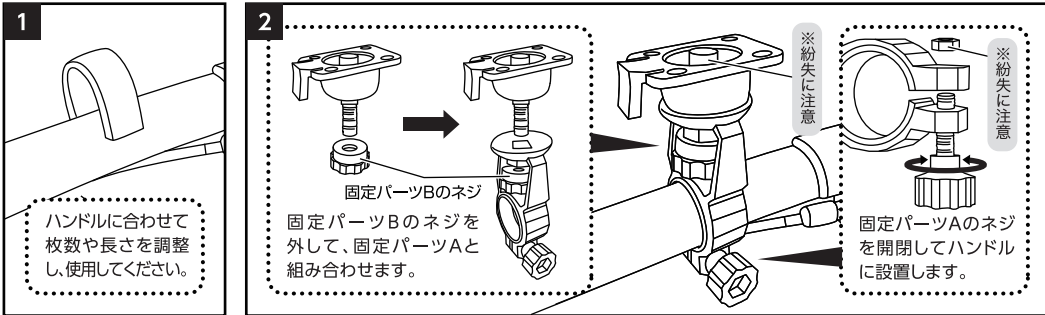

ワンタッチ着脱式

自転車用スマホアームホルダー

BICYCLE SMARTPHONE ARM HOLDER

取扱説明書 HAC4718

このたびは、本製品をお買い上げいただきまして誠にありがとうございます。本製品をより安全にご利用いただくため、ご使用前にこの取扱説明書を必ずお読みください。また、お読みいただいた後も大切に保管してください。

各部名称&セット内容

〈スマートフォン着脱方法〉

- ① 本体左右のサイドバーを指で同時に押し込んでアームを開きます。
- ② 本体中央のボタンにスマートフォンを押し付けて装着できます。
- ③ 再度サイドバーを押し込むことでスマートフォンを取り外せます。

組み立て&取り付け方法

ハンドルのサイズに合わせて 上図のように固定パーツAとBを組み合わせた固定パーツをクッションの上にかがせて設置します。クッションを使用します。

本体を固定パーツにスライドして取り付けます。

角度や傾きはC部分を緩めて、調整してください。 ※調整後はしっかりC部分を締め付けて固定してください。

角度調整 ※調節方法は左下の組み立て&取り付け方法④をご確認ください。

上下左右にお好みの角度に調整を行うことができます。

製品仕様	本体サイズ	約W9~11.5×D12×H13.2~18cm(組立時)
	総重量/主材質	約100g(商品合計)/ABS, EVA, PVC
	ハンドル外径	約Φ2~2.5cmのハンドルバーに取り付け可能
	対応サイズ目安	4.7~7インチまでのスマートフォン(幅6~8.3cm, 厚み1.2cm, 全長12.5~17cm) ※ケース無しのサイズになります。

※イラストはイメージです。品質向上や生産時期により、商品の仕様変更される場合があります。あらかじめご了承ください。※パーツ等の個別販売の他、製品の修理等は一切行っておりません。