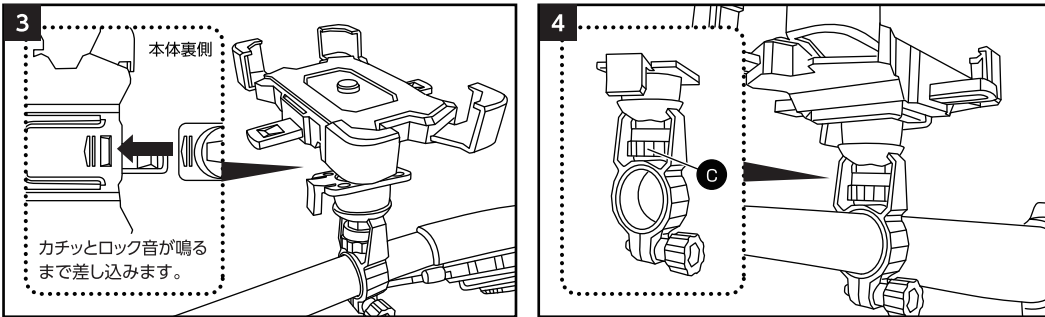

ワンタッチ着脱式

自転車用スマホアームホルダー

BICYCLE SMARTPHONE ARM HOLDER

取扱説明書 HAC4718

このたびは、本製品をお買い上げいただきまして誠にありがとうございます。本製品をより安全にご利用いただくため、ご使用前にこの取扱説明書を必ずお読みください。また、お読みいただいた後も大切に保管してください。

各部名称&セット内容

〈スマートフォン着脱方法〉

- ① 本体左右のサイドバーを指で同時に押し込んでアームを開きます。
- ② 本体中央のボタンにスマートフォンを押し付けて装着できます。
- ③ 再度サイドバーを押し込むことでスマートフォンを取り外せます。

組み立て&取り付け方法

ハンドルのサイズに合わせて 上図のように固定パーツAとBを組み合わせた固定パーツをクッションの上にかがせて設置します。クッションを使用します。

本体を固定パーツにスライドして取り付けます。

角度や傾きはC部分を緩めて、調整してください。 ※調整後はしっかりC部分を締め付けて固定してください。

角度調整 ※調節方法は左下の組み立て&取り付け方法④をご確認ください。

上下左右にお好みの角度に調整を行うことができます。

製品仕様	本体サイズ	約W9~11.5×D12×H13.2~18cm(組立時)
	総重量/主材質	約100g(商品合計)/ABS, EVA, PVC
	ハンドル外径	約Φ2~2.5cmのハンドルバーに取り付け可能
	対応サイズ目安	4.7~7インチまでのスマートフォン(幅6~8.3cm, 厚み1.2cm, 全長12.5~17cm) ※ケース無しのサイズになります。

※イラストはイメージです。品質向上や生産時期により、商品の仕様変更される場合があります。あらかじめご了承ください。※パーツ等の個別販売の他、製品の修理等は一切行っておりません。