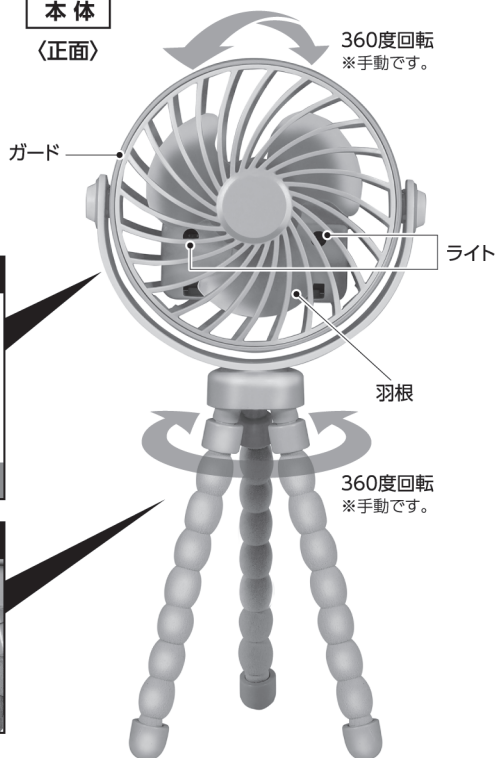

## 各部名称／セット内容

### 充電ケーブル

C-TypeUSBコネクタ

USBコネクタ

### 本体

〈正面〉

〈背面〉

充電ランプ／充電ケーブル差込口 (C-TypeUSBポート)      0.4      運転スイッチ      絶縁シート差込口

ご使用前に付いている絶縁シートを外してください。

〈三脚〉

使用したいシーンに合わせて自由に曲げたり取り付けてください。