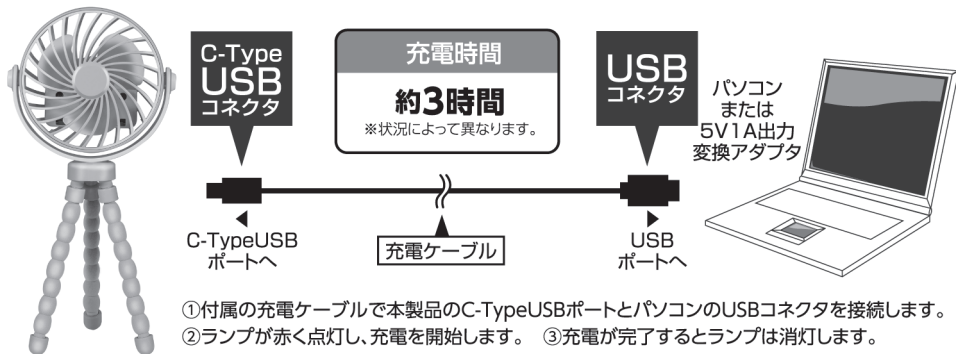

充電方法

※本製品をパソコンから充電する際に、ごく稀にパソコンが誤作動を起こす可能性があります。その場合は充電を中止してください。※充電完了後は充電ケーブルを取り外してください。充電ケーブルを接続したままにすると過充電による本体の故障の原因となります。※本製品を充電する際は必ずパソコンのUSBか、5V1A出力の変換アダプタを使用してください。※充電中は使用しないでください。※USB-CtoCケーブルの場合、USB充電が反応しない場合があります。

接続機器のデータおよびプログラムは定期的にバックアップをおこなってから接続してください。

本製品を接続したUSB機器の故障やデータおよびプログラムの消失など、いかなる損失も保証対象外となりますのでご注意ください。

商品取り扱いに関する注意事項

●製品の品質には万全を期しておりますが、製造工程上やむなく汚れ・バリ・キズが多少残ってしまう場合があります。●本製品は一般家庭用です。業務用では使用しないでください。また、本来の用途以外で使用しないでください。●本製品は防水仕様ではありません。水につけたり、沈めたりしないでください。●本製品に変形や破損があった場合は、使用しないでください。●転倒や落下の原因となりますので、卓上で使用する場合は平らな場所で使用し、取り付ける場合は三脚がしっかり固定されていることを確認してください。●本製品は本体が転倒し、強い衝撃を受けた際に自動停止する仕様になっています。停止した際は破損等がないか確認し、再度電源ボタン押しで使用してください。●羽根部分に接触すると負傷、故障の原因になります。●落とす・投げる・振り回すなど、乱暴な扱いをしないでください。落下や衝撃は故障の原因になります。●本製品は一時固定用です。設置したまま長時間放置すると落下する恐れがありますので、使用後は必ずを取り外して保管してください。●三脚部分がゆるくなり、本体を支えられなくなった時は使用を中止してください。●ガードにほこりが多量に付着すると異常音、振動、過熱の原因になりますので、こまめにお手入れをしてください。●本製品を加熱・分解・改造・水中や火の中で使用しないでください。●車中など高温となる場所に放置しないでください。●内部に可燃性のあるものや水などの液体がかかった場合は、ただちに使用を中止してください。火災や故障及び感電事故の原因になります。また濡れた手で本製品を使用したり、充電ケーブルを抜き差ししないでください。こちらも感電事故の原因になります。●使用中に異常が見られた場合はただちに使用を中止してください。●本体が汚れた場合は、柔らかい布などで乾拭きしてください。●漂白剤やシンナー・ベンジンなどの化学薬品を使用しないでください。変色や色落ちの原因となります。●長期間使用しない場合は内蔵電池を少し残した状態で、高温・多湿な場所を避けて小さなお子様の手の届かないところに保管してください。●廃棄の際は各地方自治体(市区町村)の指示に従ってください。

製品仕様

本体サイズ	約W10.5×D4.5×H22cm
電源	USB充電式(入力:DC5V 0.5A)
重量 / 主材質	約105g / ABS、ポリウレタン、PP
ファン連続運転時間	弱:約2.5時間、中:約2時間、強:約1.5時間 ※使用状況により異なります。
充電時間 / 消費電力	約3時間 / 約2.5W
充電可能回数	約300回
内蔵電池	3.7Vリチウムイオン電池 500mAh

《セット内容》

- ●本体 1個
- ●充電ケーブル 1本
- ●取扱説明書(本書) 1枚

※連続運転時間はあくまでも目安です。使用状況により異なります。※連続運転時間の表記は満充電時のものを表しています。※画像やイラストはイメージです。実際の商品とは多少異なる場合がありますが、ご了承ください。※品質向上や生産時期により、商品の仕様変更される場合があります。あらかじめご了承ください。