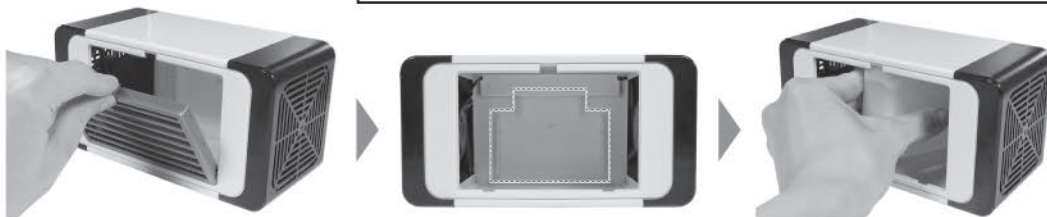

## 専用タンク×2

## 専用ボトル設置方法

①左図のように給水口のキャップ部分を開き、専用タンクに水道水を入れてください。  
※水道水以外は入れないでください。故障や劣化の原因になります。

②冷凍庫でタンク内の水が固まるまで凍らせてください。

専用タンクを使用しない場合は卓上扇風機としてもご使用いただけます。  
※凍らせた専用タンクを使用しない場合は冷感効果はありません。  
※本製品に風量設定、自動停止機能はございませんのでご注意ください。