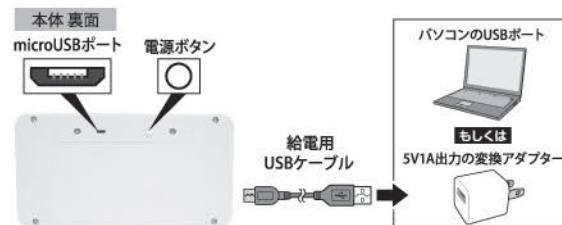

⚠ 接続機器のデータ およびプログラムは定期的にバックアップをおこなってから接続してください。

本製品を接続した USB機器の故障やデータおよびプログラムの消失など、いかなる損失も保証対象外となりますので、ご注意ください。

送風位置変更方法

本製品は送風の位置を変更することができます。送風口を上へ送風する場合は上へ向けると上へ送風、下へ送風する場合は下へ向けると下へ送風します。中央へ送風する場合は中央に送風口を合わせてください。