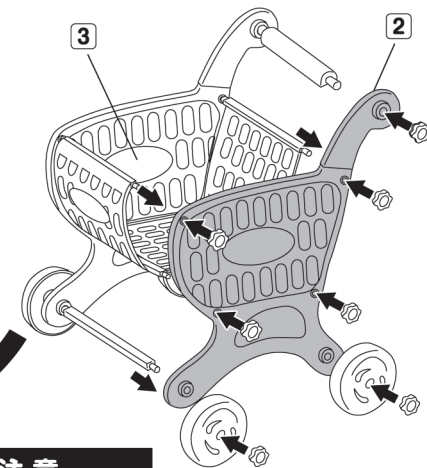

## セット内容

※各パーツのカラーは、パッケージとは異なる場合がありますがご了承ください。

A: カート横 × 2

B: かご背・底

C: かご前

D: カート棒 × 2

G: タイヤ × 4

H: ネジ × 14

## 組み立て方 ※組み立ては保護者の人が行ってください。

**1** C:かご前に B:かご底を差し込みます。  
次に 2 個目の B:かご底にかご背を差し込みます。

**3** **2** に **1** を差し込み H:ネジで止めます。

**2** A:カート横に D:カート棒を差し込み、  
図のように E:持ち手・F:車輪軸・  
G:タイヤを H:ネジで取付ける。

**4** **3** に、残っている A:カート横と D:カート棒  
をセットした物を差し込み H:ネジで止めます。

## 《完成図》