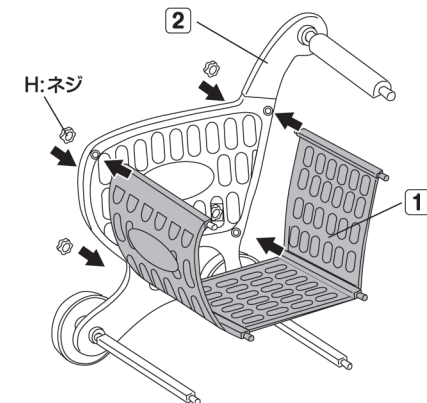

## セット内容

※各パーツのカラーは、パッケージとは異なる場合がありますがご了承ください。

A: カート横 × 2

B: かご背・底

C: かご前

D: カート棒 × 2

G: タイヤ × 4

H: ネジ × 14

I: お買い物アイテム 20 種類

E: 持ち手

F: 車輪軸 × 2

## 組み立て方 ※組み立ては保護者の人が行ってください。

**1** C:かご前に B:かご底を差し込みます。  
次に 2 個目の B:かご底にかご背を差し込みます。

**3** **2** に **1** を差し込み H:ネジで止めます。

**2** A:カート横に D:カート棒を差し込み、  
図のように E:持ち手・F:車輪軸・  
G:タイヤを H:ネジで取付ける。

**4** **3** に、残っている A:カート横と D:カート棒  
をセットした物を差し込み H:ネジで止めます。