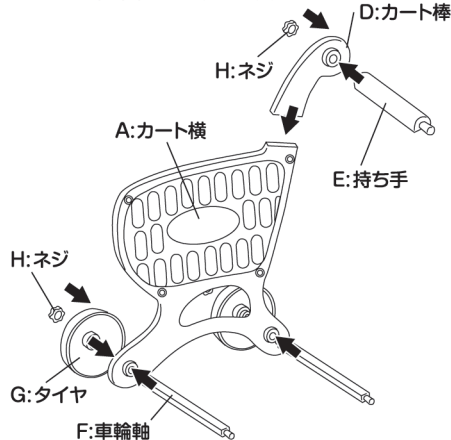

## セット内容

※各パーツのカラーは、パッケージとは異なる場合がありますがご了承ください。

A: カート横 × 2

B: かご背・底

C: かご前

D: カート棒 × 2

G: タイヤ × 4

H: ネジ × 14

I: お買い物アイテム 20 種類

E: 持ち手

F: 車輪軸 × 2

## 組み立て方 ※組み立ては保護者の人が行ってください。

**1** C:かご前に B:かご底を差し込みます。  
次に 2 個目の B:かご底にかご背を差し込みます。

**3** **2** に **1** を差し込み H:ネジで止めます。

**2** A:カート横に D:カート棒を差し込み、  
図のように E:持ち手・F:車輪軸・  
G:タイヤを H:ネジで取付ける。

**4** **3** に、残っている A:カート横と D:カート棒  
をセットした物を差し込み H:ネジで止めます。

## 《完成図》