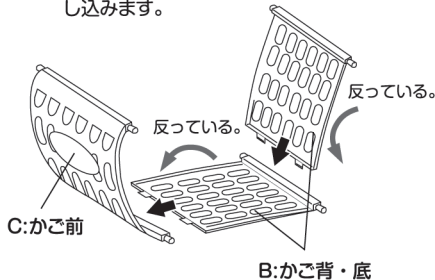

## セット内容

※各パーツのカラーは、パッケージとは異なる場合がありますがご了承ください。

A: カート横 × 2

B: かご背・底

C: かご前

D: カート棒 × 2

G: タイヤ × 4

H: ネジ × 14

I: お買い物アイテム 20 種類

E: 持ち手

F: 車輪軸 × 2

## 組み立て方 ※組み立ては保護者の人が行ってください。

**1** C:かご前に B:かご底を差し込みます。  
次に 2 個目の B:かご底にかご背を差し込みます。

**3** **2** に **1** を差し込み H:ネジで止めます。

**2** A:カート横に D:カート棒を差し込み、  
図のように E:持ち手・F:車輪軸・  
G:タイヤを H:ネジで取付ける。

**4** **3** に、残っている A:カート横と D:カート棒  
をセットした物を差し込み H:ネジで止めます。