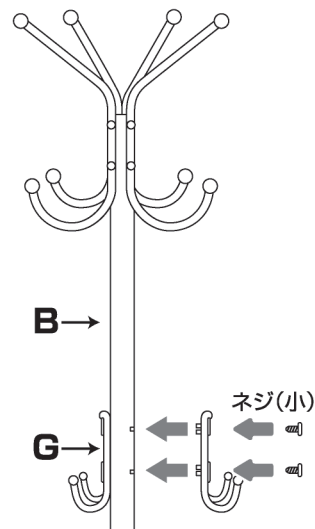

1 ポール(上)の上部差込み穴8カ所に、留め具を差し込みます。セットした留め具の上から上段フック4本を取り付けて、ネジ(中)でしっかりと固定します。

2 ポール下部の差込み穴4カ所に下段フック2個を取り付けます。ネジ(小)でしっかりと固定します。

3 ポール(下)の差込み穴6カ所に留め具をセットしてスタンド3本を取り付けます。ネジ(大)でしっかりと固定します。

4 ポール(上)を(下)に差し込みます。

【セット内容】

A	上段フック		4本
B	ポール(上)		1本
C	ポール(下)		1本
D	スタンド		3本
E	留め具		14個
F	取付け用ネジ		18本
G	下段フック		2個

予備用部品

×1個 ×1本(各サイズ)
※予備部品には誤差が生じる場合がございます。ご了承ください。

⚠商品に関する注意事項

- 組み立てる際は十分な場所を確保し、敷物を敷く等して床などに、傷がつかないようにご注意ください。
- 本製品の組み立て時、手や指などを挟まないように十分注意し、パイプの端などで手を切らないように軍手などで保護してください。
- 組み立ての際、各パーツはしっかりと組み立ててください。組み立てがゆるいと転倒して怪我や破損の原因となります。
- 組み立て後は製品にグラつきがないか、しっかり確認してください。また、定期的なグラつきがないか確認して安全にご使用ください。
- 長期間同じ場所に設置すると、設置面に痕がついたり色移りする可能性がありますので、ご注意ください。
- 本製品は屋内用です。屋外や浴室など高温多湿になる場所、水のかかる場所では使用しないでください。
- 落とす、ぶつける、振り回すなど乱暴な扱いをしないでください。
- 加熱・分解・改造しないでください。
- 水平で安定した場所でご使用ください。
- 商品に極端に偏った荷量をかけないでください。転倒、破損、怪我をする恐れがあります。
- 耐荷重は約10kgです。耐荷重以内でご使用ください。
- 高温・多湿な場所での使用・保管は避けてください。
- 廃棄の際は、各地方自治体(市町村)の指示に従ってください。

【製品仕様】

本体寸法	約W55×D45×H173cm(組立時)
重量	約1kg
材質	鉄・PP
耐荷重	約10kg

発売元: 株式会社ハック
 本社: 〒578-0984
 東大阪市菱江5-9-10
 ☎0120-976-089
 【お問い合わせ】
 月～金(祝日除く)9:30～17:00