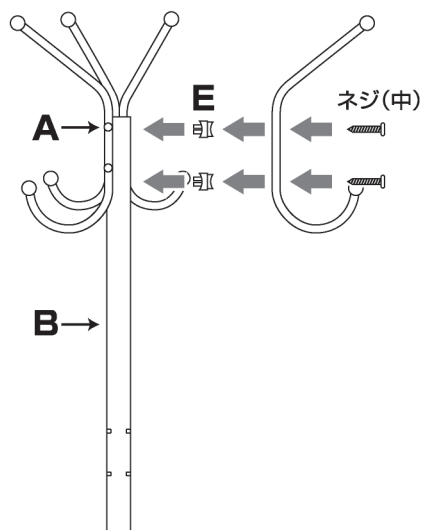

1 ポール(上)の上部差込み穴8カ所に、留め具を差し込みます。セットした留め具の上から上段フック4本を取り付けて、ネジ(中)でしっかりと固定します。

2 ポール下部の差込み穴4カ所に下段フック2個を取り付けます。ネジ(小)でしっかりと固定します。

3 ポール(下)の差込み穴6カ所に留め具をセットしてスタンド3本を取り付けます。ネジ(大)でしっかりと固定します。

4 ポール(上)を(下)に差し込みます。

【セット内容】

A	上段フック		4本
B	ポール(上)		1本
C	ポール(下)		1本
D	スタンド		3本
E	留め具		14個
F	取付け用ネジ		18本
G	下段フック		2個

予備用部品

×1個 ×1本(各サイズ)
※予備部品には誤差が生じる場合がございます。ご了承ください。

⚠商品に関する注意事項

- 組み立てる際は十分な場所を確保し、敷物を敷く等して床などに、傷がつかないようにご注意ください。
- 本製品の組み立て時、手や指などを挟まないように十分注意し、パイプの端などで手を切らないように軍手などで保護してください。
- 組み立ての際、各パーツはしっかりと組み立ててください。組み立てがゆるいと転倒して怪我や破損の原因となります。
- 組み立て後は製品にグラつきがないか、しっかり確認してください。また、定期的なグラつきがないか確認して安全にご使用ください。
- 長期間同じ場所に設置すると、設置面に痕がついたり色移りする可能性がありますので、ご注意ください。
- 本製品は屋内用です。屋外や浴室など高温多湿になる場所、水のかかる場所では使用しないでください。
- 落とす、ぶつける、振り回すなど乱暴な扱いをしないでください。
- 加熱・分解・改造しないでください。
- 水平で安定した場所でご使用ください。
- 商品に極端に偏った荷量をかけないでください。転倒、破損、怪我をする恐れがあります。
- 耐荷重は約10kgです。耐荷重以内でご使用ください。
- 高温・多湿な場所での使用・保管は避けてください。
- 廃棄の際は、各地方自治体(市町村)の指示に従ってください。

【製品仕様】

本体寸法	約W55×D45×H173cm(組立時)
重量	約1kg
材質	鉄・PP
耐荷重	約10kg

発売元: 株式会社ハック
 本社: 〒578-0984
 東大阪市菱江5-9-10
 ☎0120-976-089
 【お問い合わせ】
 月～金(祝日除く)9:30～17:00