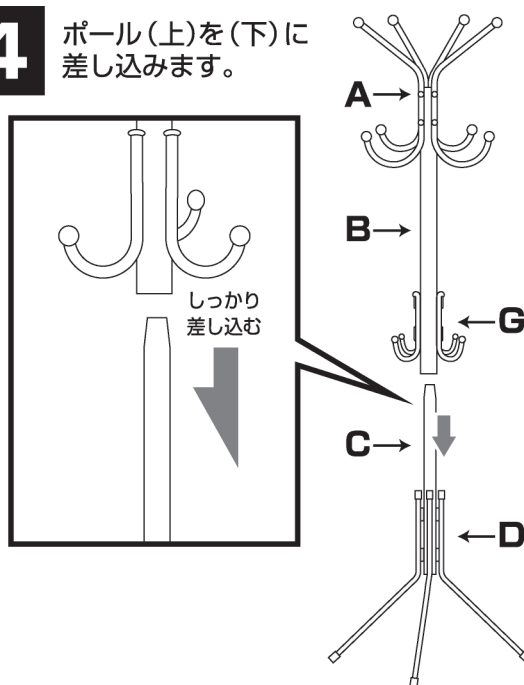

1 ポール(上)の上部差込み穴8カ所に、留め具を差し込みます。セットした留め具の上から上段フック4本を取り付けて、ネジ(中)でしっかりと固定します。

2 ポール下部の差込み穴4カ所に下段フック2個を取り付けます。ネジ(小)でしっかりと固定します。

3 ポール(下)の差込み穴6カ所に留め具をセットしてスタンド3本を取り付けます。ネジ(大)でしっかりと固定します。

4 ポール(上)を(下)に差し込みます。

【セット内容】

A	上段フック		4本
B	ポール(上)		1本
C	ポール(下)		1本
D	スタンド		3本
E	留め具		14個
F	取付け用ネジ		18本
G	下段フック		2個

予備用部品

×1個 ×1本(各サイズ)
※予備部品には誤差が生じる場合がございます。ご了承ください。

⚠商品に関する注意事項

- 組み立てる際は十分な場所を確保し、敷物を敷く等して床などに、傷がつかないようにご注意ください。
- 本製品の組み立て時、手や指などを挟まないように十分注意し、パイプの端などで手を切らないように軍手などで保護してください。
- 組み立ての際、各パーツはしっかりと組み立ててください。組み立てがゆるいと転倒して怪我や破損の原因となります。
- 組み立て後は製品にグラつきがないか、しっかり確認してください。また、定期的なグラつきがないか確認して安全にご使用ください。
- 長期間同じ場所に設置すると、設置面に痕がついたり色移りする可能性がありますので、ご注意ください。
- 本製品は屋内用です。屋外や浴室など高温多湿になる場所、水のかかる場所では使用しないでください。
- 落とす、ぶつける、振り回すなど乱暴な扱いをしないでください。
- 加熱・分解・改造しないでください。
- 水平で安定した場所でご使用ください。
- 商品に極端に偏った荷量をかけないでください。転倒、破損、怪我をする恐れがあります。
- 耐荷重は約10kgです。耐荷重以内でご使用ください。
- 高温・多湿な場所での使用・保管は避けてください。
- 廃棄の際は、各地方自治体(市町村)の指示に従ってください。

【製品仕様】

本体寸法	約W55×D45×H173cm(組立時)
重量	約1kg
材質	鉄・PP
耐荷重	約10kg

発売元: 株式会社ハック
 本社: 〒578-0984
 東大阪市菱江5-9-10
 ☎0120-976-089
 【お問い合わせ】
 月～金(祝日除く)9:30～17:00