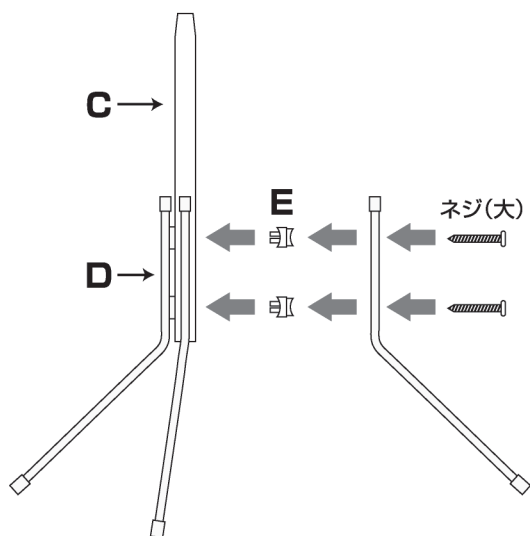

1 ポール(上)の上部差込み穴8カ所に、留め具を差し込みます。セットした留め具の上から上段フック4本を取り付けて、ネジ(中)でしっかりと固定します。

2 ポール下部の差込み穴4カ所に下段フック2個を取り付けます。ネジ(小)でしっかりと固定します。

3 ポール(下)の差込み穴6カ所に留め具をセットしてスタンド3本を取り付けます。ネジ(大)でしっかりと固定します。

4 ポール(上)を(下)に差し込みます。

【セット内容】

A	上段フック		4本
B	ポール(上)		1本
C	ポール(下)		1本
D	スタンド		3本
E	留め具		14個
F	取付け用ネジ		18本
G	下段フック		2個

予備用部品

×1個 ×1本(各サイズ)
※予備部品には誤差が生じる場合がございます。ご了承ください。

⚠商品に関する注意事項

- 組み立てる際は十分な場所を確保し、敷物を敷く等して床などに、傷がつかないようにご注意ください。
- 本製品の組み立て時、手や指などを挟まないように十分注意し、パイプの端などで手を切らないように軍手などで保護してください。
- 組み立ての際、各パーツはしっかりと組み立ててください。組み立てがゆるいと転倒して怪我や破損の原因となります。
- 組み立て後は製品にグラつきがないか、しっかり確認してください。また、定期的なグラつきがないか確認して安全にご使用ください。
- 長期間同じ場所に設置すると、設置面に痕がついたり色移りする可能性がありますので、ご注意ください。
- 本製品は屋内用です。屋外や浴室など高温多湿になる場所、水のかかる場所では使用しないでください。
- 落とす、ぶつける、振り回すなど乱暴な扱いをしないでください。
- 加熱・分解・改造しないでください。
- 水平で安定した場所でご使用ください。
- 商品に極端に偏った荷量をかけないでください。転倒、破損、怪我をする恐れがあります。
- 耐荷重は約10kgです。耐荷重以内でご使用ください。
- 高温・多湿な場所での使用・保管は避けてください。
- 廃棄の際は、各地方自治体(市町村)の指示に従ってください。

【製品仕様】

本体寸法	約W55×D45×H173cm(組立時)
重量	約1kg
材質	鉄・PP
耐荷重	約10kg

発売元: 株式会社ハック
 本社: 〒578-0984
 東大阪市菱江5-9-10
 ☎0120-976-089
 【お問い合わせ】
 月～金(祝日除く)9:30～17:00