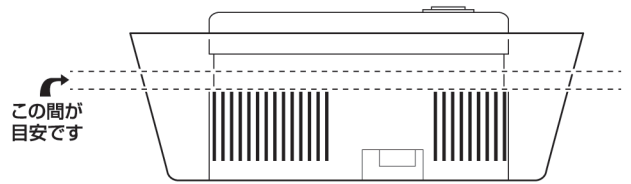

電池の交換方法

ご使用方法

《組み立て方》

- ①電源部内の電池ボックスに電池をセットします。
- ②本体を平らなところに置き、電源部分をはめ込みます。
- ③水流口よりも高い位置まで水を入れてください。
- ④薬味トレイに具材を盛り付け電源部分にのせてください。
- ⑤そうめんを入れ、スイッチを押すと水流が起こりそうめんが流れます。

水とそうめんを入れた状態で水量を点線の間になるように調整してください。

■製品仕様

| | |
|--------|-----------------------|
| サイズ | 本体組立時:約W23×D17.5×H8cm |
| 重量 | 本体組立時:約325g |
| 材質 | ABS・シリコン |
| 電源 | 単3電池×2本(別売) |
| 連続使用時間 | 約1時間(使用状況により異なります。) |

発売元:株式会社ハック
本社:〒578-0984
東大阪市菱江5-9-10
☎0120-976-089
【お問い合わせ】
月～金(祝日除く)9:30～17:00