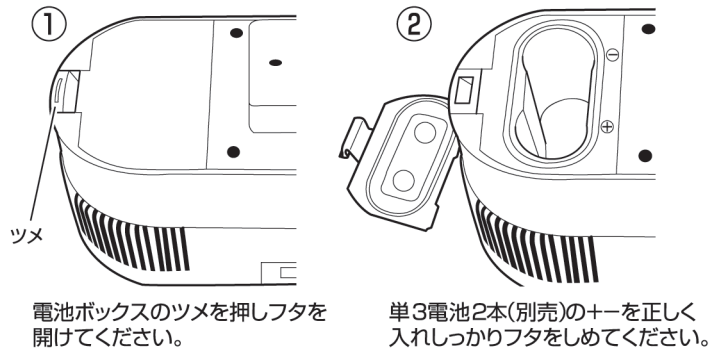

水流口(ダクト)部分の着脱方法

- ダクトは電源部分裏にあります。
- ダクトの着脱は、必ず電池を外してから行ってください。
- ダクトの中心を持って引き抜いてください。
- ダクトは2つに分かれますので外して中を洗ってください。
- 装着する際は、きちんと穴に合わせてはめ込んでください。

商品取り扱いに関する注意事項

●本製品は一般家庭用です。業務用での使用はしないでください。●本来の目的以外には使用しないでください。●ご購入後初めて使用される際や使用前は、電源部分以外の各パーツをしっかりと水洗いしてください。●電源部分は水洗いできませんので、ふきんなどで水拭きをしてください。また、水流口部(ダクト)は取外して洗ってください。●電源部分についているファンは、高速で回転しますので指などで触れないようにご注意ください。●本製品を組み立てる際は、接合部分に隙間ができないようしっかりと差込まれているか確認しながら大人の方が行ってください。パーツがしっかり接合されていないと接合部から水が漏れる場合があります。●組立てた状態で持ち運ばないでください。転倒や思わぬ事故につながる可能性があります。●不安定な場所を避けて、平らで安定した場所で使用してください。●本製品は流しそうめん専用です。そばやうどん・ラーメンなどは流さないでください。●電池ボックス部・スイッチは防水仕様ではありません。水をかけたり、水中に沈めないでください。●電池ボックス部に電池を入れる際は、内部に水が入らないように十分注意してください。●本製品に強い衝撃を与えないでください。破損や故障の原因となります。●分解・改造は絶対にしないでください。故障や異常動作の原因となります。●コンロやストーブなど熱源の近くで使用しないでください。●本体の水量が少ないとよく流れただけでなく、空気を吸い込み異音を発生します。水量が少なくなったら補充してください。●流すそうめんの量が多いと、本体から水があふれる恐れがあります。●使用中に糸や紙くずが混入しないように注意してください。混入物がファンに巻き付くとファンが回転しなくなったり、水量が弱くなるなど故障の原因となります。●煮沸消毒や50℃以上のお湯は入れないでください。本体の変形・変色の原因となります。●お手入れの際にシンナーやたわし・磨き粉などは使用しないでください。変色・変形などキズが付く可能性があります。●使用中は本製品から離れないでください。また、お子様を使用される際は、保護者の監視のもとで使用してください。●廃棄の際は、各地方自治体(市町村)の指示に従ってください。

電池の交換方法

ご使用方法

《組み立て方》

- ①電源部内の電池ボックスに電池をセットします。
- ②本体を平らなところに置き、電源部分をはめ込みます。
- ③水流口よりも高い位置まで水を入れてください。
- ④薬味トレイに具材を盛り付け電源部分にのせてください。
- ⑤そうめんを入れ、スイッチを押すと水流が起こりそうめんが流れます。

水とそうめんを入れた状態で水量を点線の間になるように調整してください。

■製品仕様

| | |
|--------|-----------------------|
| サイズ | 本体組立時:約W23×D17.5×H8cm |
| 重量 | 本体組立時:約325g |
| 材質 | ABS・シリコン |
| 電源 | 単3電池×2本(別売) |
| 連続使用時間 | 約1時間(使用状況により異なります。) |

発売元:株式会社ハック
本社:〒578-0984
東大阪市菱江5-9-10
☎0120-976-089
【お問い合わせ】
月～金(祝日除く)9:30～17:00