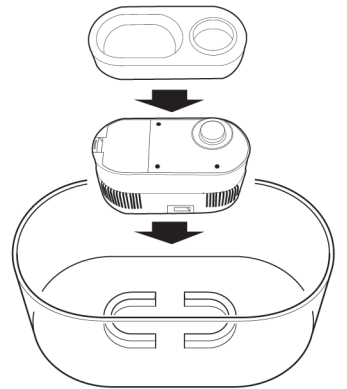

電池の交換方法

ご使用方法

《組み立て方》

- ①電源部内の電池ボックスに電池をセットします。
- ②本体を平らなところに置き、電源部分をはめ込みます。
- ③水流口よりも高い位置まで水を入れてください。
- ④薬味トレイに具材を盛り付け電源部分にのせてください。
- ⑤そうめんを入れ、スイッチを押すと水流が起こりそうめんが流れます。

水とそうめんを入れた状態で水量を点線の間になるように調整してください。

■製品仕様

| | |
|--------|-----------------------|
| サイズ | 本体組立時:約W23×D17.5×H8cm |
| 重量 | 本体組立時:約325g |
| 材質 | ABS・シリコン |
| 電源 | 単3電池×2本(別売) |
| 連続使用時間 | 約1時間(使用状況により異なります。) |

発売元:株式会社ハック
本社:〒578-0984
東大阪市菱江5-9-10
☎0120-976-089
【お問い合わせ】
月～金(祝日除く)9:30～17:00