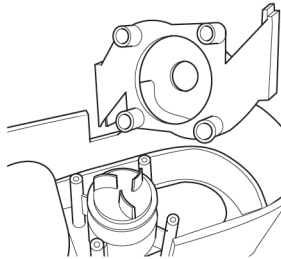

水流口(ダクト)部分の着脱方法

- ●ダクトは電源部分裏にあります。
- ●ダクトの着脱は、必ず電池を外してから行ってください。
- ●ダクトの中心を持って引き抜いてください。
- ●ダクトは2つに分かれますので外して中を洗ってください。
- ●装着する際は、きちんと穴に合わせてはめ込んでください。

商品取り扱いに関する注意事項

●本製品は一般家庭用です。業務用での使用はしないでください。●本来の目的以外には使用しないでください。●ご購入後初めて使用される際や使用前は、電源部分以外の各パーツをしっかりと水洗いしてください。●電源部分は水洗いできませんので、ふきんなどで水拭きをしてください。また、水流口部(ダクト)は取外して洗ってください。●電源部分についているファンは、高速で回転しますので指などで触れないようにご注意ください。●本製品を組み立てる際は、接合部分に隙間ができないようしっかりと差込まれているか確認しながら大人の方が行ってください。パーツがしっかり接合されていないと接合部から水が漏れる場合があります。●組立てた状態で持ち運ばないでください。転倒や思わぬ事故につながる可能性があります。●不安定な場所を避けて、平らで安定した場所で使用してください。●本製品は流しそうめん専用です。そばやうどん・ラーメンなどは流さないでください。●電池ボックス部・スイッチは防水仕様ではありません。水をかけたり、水中に沈めないでください。●電池ボックス部に電池を入れる際は、内部に水が入らないように十分注意してください。●本製品に強い衝撃を与えないでください。破損や故障の原因となります。●分解・改造は絶対にしないでください。故障や異常動作の原因となります。●コンロやストーブなど熱源の近くで使用しないでください。●本体の水量が少ないとよく流れただけでなく、空気を吸い込み異音を発生します。水量が少なくなったら補充してください。●流すそうめんの量が多いと、本体から水があふれる恐れがあります。●使用中に糸や紙くずが混入しないように注意してください。混入物がファンに巻き付くとファンが回転しなくなったり、水量が弱くなるなど故障の原因となります。●煮沸消毒や50℃以上のお湯は入れないでください。本体の変形・変色の原因となります。●お手入れの際にシンナーやたわし・磨き粉などは使用しないでください。変色・変形などキズが付く可能性があります。●使用中は本製品から離れないでください。また、お子様を使用される際は、保護者の監視のもとで使用してください。●廃棄の際は、各地方自治体(市町村)の指示に従ってください。

電池に関する注意事項

- ●ショートさせたり、充電、分解、加熱、火の中に入れてください。
- ●+、-を正しくセットしてください。
- ●一部の電池は入れる際、取り外す際にきついと感じる場合があります。このような場合は無理にはめないでください。
- ●万一、電池から漏れた液が目に入った時はすぐに大量の水で洗い、医師に相談してください。
- ●電池の容量が少ないと回転速度低下などの症状が出る場合があります。このような場合は、新しい電池に交換してください。
- ●古い電池と新しい電池や、色々な種類の電池を混ぜて使用しないでください。
- ●使用後は電源を切ってください。また長期間使用しない場合は電池を外してください。