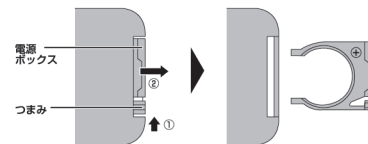

### 本体(底面)

それぞれ本体底面の電池ボックスのフタを開けて、単4電池×3本使用(別売)の＋を正しくセットしてください

各サイズ単4電池×3本使用(別売)  
合計、単4電池9本が必要になります。

### リモコン(裏面)

つまみを矢印①の方向に押ししてから電池ボックスを矢印②の方向に引き抜きボタン型リチウム電池 CR2025の＋を正しくセットします。

ご購入時にはテスト用電池が付属しています  
※テスト用の為、寿命は使用頻度などにより異なります。