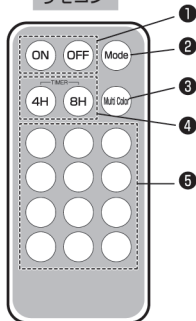

リモコン

①電源ボタン (ON / OFF)

本体の電源をリモコンで操作できます。
※本体電源スイッチを必ず ON にしてください。

②Mode ボタン

ゆらぎモード … 選択したカラーで強弱をつけながら光ります。

③Multi Color ボタン

グラデーションモード … ゆっくりと光る色が変化します。

④タイマーボタン (4H / 8H)

4時間もしくは8時間でキャンセルが自動消灯します。
※ボタンが正常に反応した場合は、一瞬光りが消えます。

⑤点灯カラー選択ボタン

12色の中からキャンドルの点灯カラーを選べます。

【初期設定】 ※本体電源スイッチを必ず ON にしてください。

- ●リモコンで電源を ON にする→タイマーボタン (8h) を押す→リモコンで電源を OFF する
- ※購入時は生産時の設定が残っているため、一度上記の手順で初期化してください。

注意

- ※ご使用前にリモコン裏面の絶縁シートを外してください。
- ※ゆらぎモードとグラデーションモードを併用して使用することはできません。
- ※リモコンに印刷されているカラーと実際の点灯カラーは異なります。ご了承ください。
- ※初期設定を行わないと点灯に対する誤作動を起こす可能性があります。

このたびは、本製品をお買い上げいただきまして誠にありがとうございます。
本製品をより安全にご利用いただくため、ご使用前にこの取扱説明書をよくお読みください。また、お読みいただいた後も大切に保管してください。