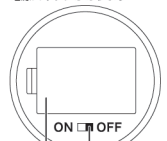

## セット内容&操作方法

本体サイズ	S: 約Φ7.5×H10cm M: 約Φ7.5×H12.5cm L: 約Φ7.5×H15cm	連続点灯時間	約30時間 ※1色点灯の場合 ※使用状況により異なる
本体材質	PP		

### 本体(3サイズ)

### 本体(底面)

各サイズの底面に電池ボックス・電源スイッチが異なります

電池ボックス 本体電源スイッチ