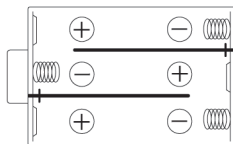

電池の交換方法

本体(底面)

それぞれ本体底面の電池ボックスのフタを開けて、単4電池×3本使用(別売)の＋を正しくセットしてください

各サイズ単4電池×3本使用(別売)
合計、単4電池9本が必要になります。