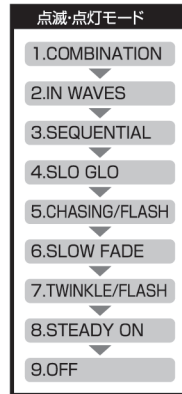

電池の交換方法

コントローラー側面のツメ部を外して電池カバーを開け、単3電池3本を、プラス・マイナス間違えないように正しくセットしてください。

単3電池3本使用
(電池別売)

使用方法

- ①コントローラーの電源スイッチを押すとLEDライトが点滅・点灯します。
- ②電源ボタンを押す毎に、ライトの点滅・点灯モードが切り替わります。
- ③点滅・点灯モードを選択後、約6時間経過するとライトが自動で消灯します。(消灯後、約18時間後に設定したモードに自動で点灯します)
- ④用途に合わせてフックで吊り下げてください。

電源ON/OFF、点滅・点灯モード切り替え

COMBINATION	2~7を組み合わせせた点滅
IN WAVES	ウェーブするように点滅
SEQUENTIAL	順番に点滅
SLO GLO	ゆっくり点灯し、ゆっくり消灯
CHASING/FLASH	激しく点滅
SLOW FADE	全電球いっせいに、ゆっくり点灯して、ゆっくり消灯する
TWINKLE/FLASH	全電球が星のように点滅してまたたく
STEADY ON	常時点灯