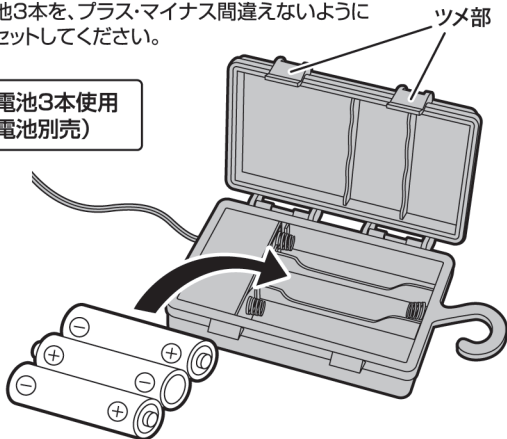

電池の交換方法

コントローラー側面のツメ部を外して電池カバーを開け、単3電池3本を、プラス・マイナス間違えないように正しくセットしてください。

単3電池3本使用
(電池別売)

使用方法

- ①コントローラーの電源スイッチを押すとLEDライトが点滅・点灯します。
- ②電源ボタンを押す毎に、ライトの点滅・点灯モードが切り替わります。
- ③点滅・点灯モードを選択後、約6時間経過するとライトが自動で消灯します。(消灯後、約18時間後に設定したモードに自動で点灯します)
- ④用途に合わせてフックで吊り下げてください。