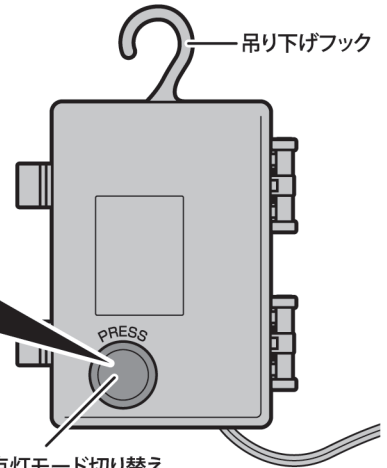

電池の交換方法

コントローラー側面のツメ部を外して電池カバーを開け、単3電池3本を、プラス・マイナス間違えないように正しくセットしてください。

単3電池3本使用
(電池別売)

使用方法

- ①コントローラーの電源スイッチを押すとLEDライトが点滅・点灯します。
- ②電源ボタンを押す毎に、ライトの点滅・点灯モードが切り替わります。
- ③点滅・点灯モードを選択後、約6時間経過するとライトが自動で消灯します。(消灯後、約18時間後に設定したモードに自動で点灯します)
- ④用途に合わせてフックで吊り下げてください。