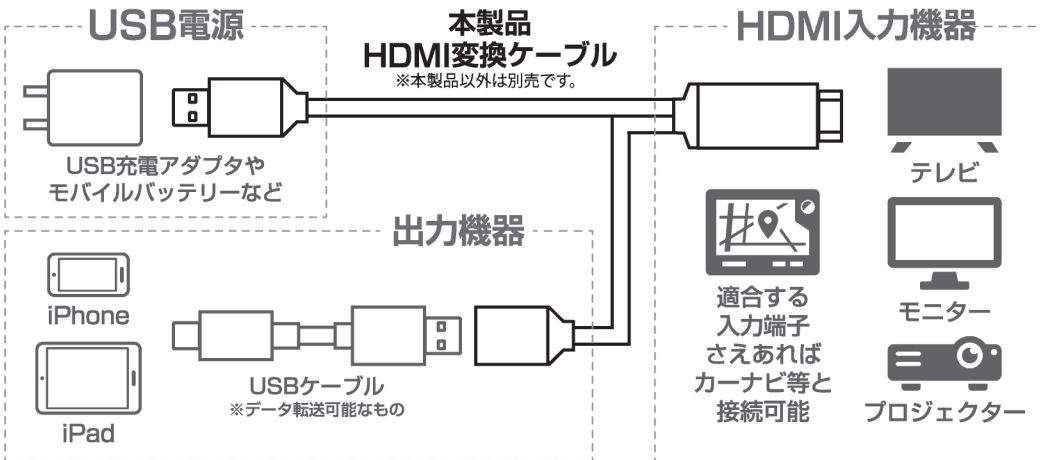

# HDTV CABLE

このたびは、本製品をお買い上げいただきまして誠にありがとうございます。本製品をより安全にご利用いただくため、ご使用前にこの取扱説明書を必ずお読みください。また、お読みいただいた後も大切に保管してください。

## 出力方法

- ① 充電アダプタにUSB充電アダプタまたはモバイルバッテリーで給電してからHDMI変換ケーブルをHDMI入力機器に差すと以下の画面が接続機器に表示されます。  
※出荷時期により表示画面が異なる場合があります。

- ② iOS端末をUSBケーブルで接続すると接続先のiOS端末にメッセージが表示されるので【信頼】をタップしてください。

※有料動画配信 及び 一部アプリは著作権保護の為、本製品で映像を出力できませんのでご注意ください。※本製品はすべてのアプリケーション・iOSの動作を保証するものではありません。※本製品はすべての機種との相性を保証するものではありません。

- ③ iOS端末の画面がHDMI入力機器に映し出され完了です。アプリを画面全体に表示する場合は、iOS端末の画面内の向きを横に変更してください。

- ※横画面に切り替わらない場合は、画面縦向きのロックをオフ状態にしてください。
- ※横画面に切り替わらないアプリを使用の場合は本製品をHDMI入力機器に接続しても同様に切り替えできません。
- ※画面が正常に映らない、反応しない場合は変換アダプタの電源を切り、再度電源を入れて直してください。
- ※接続機器によって映り方は異なります。うまく映らない場合は接続機器の映像出力サイズ変更で調節してください。

製品仕様			
サイズ	約W205×D11×H2.5cm	コード長	約2m
電源	USB給電式 DC5V/1A	重量/主材質	約60g/PVC・ABS・鉄
対応OS	iOS 8.0以上(iPhone・iPad)	最大解像度	最大1920×1080px

※画像はイメージです。実際の商品と写真は多少異なる場合がありますがご了承ください。※品質向上や生産時期により、商品の仕様変更される場合があります。あらかじめご了承ください。※本製品はライセンス商品ではありません。記載されているすべての商品名や商標は、各社の商標及び登録商標です。