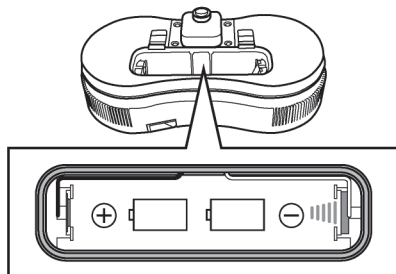

#### ● 電源部

### 電池の入れ方

1. 電源部にある電池ボックスのフタを下図のようにツメを押し上げながら開けます。

2. 電池ボックスのイラストと同じ方向に、単1電池2本の+を正しく入れ、しっかりフタを閉めてください。