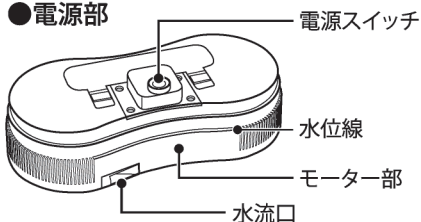

● 電源部

⚠ 電池に関するご注意

- 古い電池と新しい電池や、いろいろな種類の電池を混ぜて使用しないでください。
- ショートさせたり、充電、分解、加熱、火の中に入れてください。
- +、- を正しくセットしてください。
- 一部の電池は入れる際、取り外す際にきつと感ずる場合があります。このような場合は無理にはめしないでください。
- 万一、電池から漏れた液が目に入った時はすぐに大量の水で洗い、医師に相談してください。
- 長期間使用しない場合は電池を外してください。