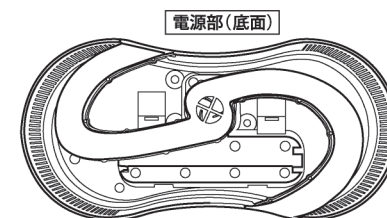

#### 【組み立て方】

- ① 電源部の電池ボックスに電池をセットします。
- ② 桶を平らなところに置き、電源部をはめ込みます。
- ③ 水位線よりも高い位置まで水を入れてください。
- ④ 薬味入れに具材を盛り付け電源部にのせてください。
- ⑤ そうめんを入れ、電源スイッチを押すと水流が起こりそうめんが流れ出します。

### 水流口部(ダクト)の着脱方法

- ダクトは電源部、底面にあります。
- ダクトの着脱は、必ず電池を外してから行ってください。
- 装着する際は、電源部側の穴(8カ所)と、対になるダクト側の穴をきちんと合わせて、しっかりとめ込んでください。

|        |                            |
|--------|----------------------------|
| サイズ    | 約幅46.5×奥行31.4×高さ11cm(セット時) |
| 重量     | 約1,500g                    |
| 電源     | 単1電池×2本(別売)                |
| 連続使用時間 | 約60分(使用状況により異なります。)        |
| 主材質    | ABS樹脂、シリコンゴム               |