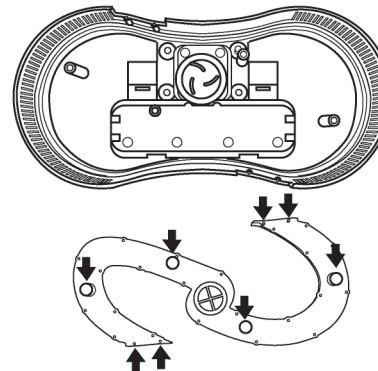

### 電池の入れ方

1. 電源部にある電池ボックスのフタを下図のようにツメを押し上げながら開けます。

2. 電池ボックスのイラストと同じ方向に、単1電池2本の+を正しく入れ、しっかりフタを閉めてください。

#### 【組み立て方】

- ① 電源部の電池ボックスに電池をセットします。
- ② 桶を平らなところに置き、電源部をはめ込みます。
- ③ 水位線よりも高い位置まで水を入れてください。
- ④ 薬味入れに具材を盛り付け電源部にのせてください。
- ⑤ そうめんを入れ、電源スイッチを押すと水流が起こりそうめんが流れ出します。

### 水流口部(ダクト)の着脱方法

- ダクトは電源部、底面にあります。
- ダクトの着脱は、必ず電池を外してから行ってください。
- 装着する際は、電源部側の穴(8カ所)と、対になるダクト側の穴をきちんと合わせて、しっかりとめ込んでください。

|        |                            |
|--------|----------------------------|
| サイズ    | 約幅46.5×奥行31.4×高さ11cm(セット時) |
| 重量     | 約1,500g                    |
| 電源     | 単1電池×2本(別売)                |
| 連続使用時間 | 約60分(使用状況により異なります。)        |
| 主材質    | ABS樹脂、シリコンゴム               |