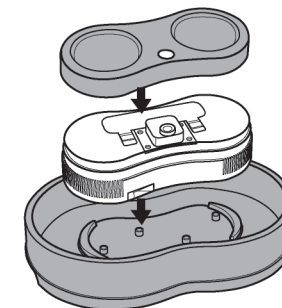

### 電池の入れ方

1. 電源部にある電池ボックスのフタを下図のようにツメを押し上げながら開けます。

2. 電池ボックスのイラストと同じ方向に、単1電池2本の+を正しく入れ、しっかりフタを閉めてください。

### 水流口部(ダクト)の着脱方法

- ダクトは電源部、底面にあります。
- ダクトの着脱は、必ず電池を外してから行ってください。
- 装着する際は、電源部側の穴(8カ所)と、対になるダクト側の穴をきちんと合わせて、しっかりとめ込んでください。

|        |                            |
|--------|----------------------------|
| サイズ    | 約幅46.5×奥行31.4×高さ11cm(セット時) |
| 重量     | 約1,500g                    |
| 電源     | 単1電池×2本(別売)                |
| 連続使用時間 | 約60分(使用状況により異なります。)        |
| 主材質    | ABS樹脂、シリコンゴム               |