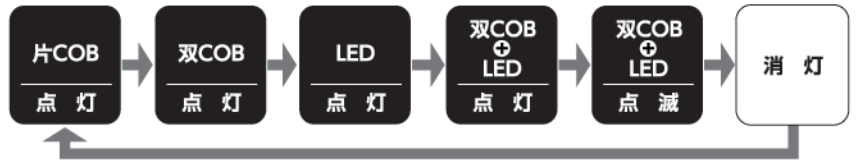

## 各部名称

## 使用方法

電源ボタンを押すことでライトを使用することができます。電源ボタンを押すごとに点灯モードを切り替えることができます。

◎電源ボタン長押しで各モードの明るさを強～弱に無段階調光が可能です。

※明るさ最大で一瞬消灯した後、再度長押しで弱に調光できます。その後、明るさ最小で一瞬消灯し電源ボタンを押すと消灯します。

《全5種類/点灯モードの詳細》 ※各モードを15秒以上使用後、電源ボタンを押すと消灯します。