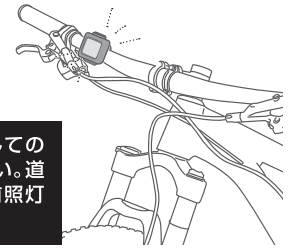

## ライトの設置方法 ※車種や取付部の太さによっては使用できない場合があります。あらかじめご了承ください。

取付適合サイズ 直径20mm~30mmまで対応

本体背面のバンドフックにバンドを上図のように引っ掛けます。

ポールにバンドを上図のように巻きつけて引っ張ります。

バンドフックの反対側に引っ張ったバンドを引っ掛けて固定します。

## テールライトの使用方法

右図のように自転車のサドルの下のポールに巻きつけて設置してください。

●本製品は尾灯専用です。前照灯として使用しないでください。●本製品は補助灯としての使用に限定してください。

## サイクルライトの使用方法

右図のように自転車のハンドルのポールに巻きつけて前方にライトが向くように使用してください。

●本製品は補助灯としての使用に限定してください。道交法上で求められる前照灯の光度ではありません。