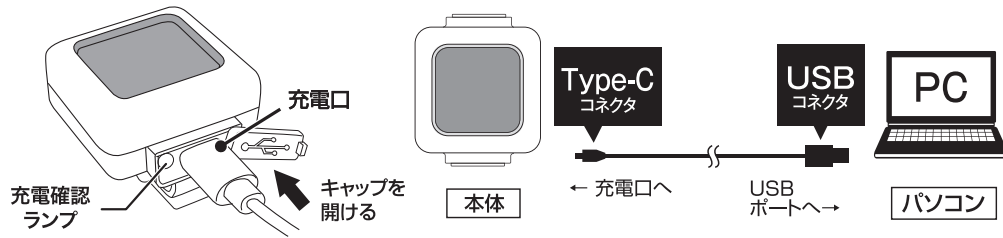

# COB サイクルライト COB テールライト CYCLE LIGHT TAIL LIGHT

本体×1個

電源スイッチ

バンド×1個

充電口

このたびは、本製品をお買い上げいただきまして誠にありがとうございます。本製品をより安全にご利用いただくため、ご使用前にこの取扱説明書を必ずお読みください。また、お読みいただいた後も大切に保管してください。

USBケーブル  
×1個

## 充電方法

本体下面の充電口を保護しているキャップを開け、付属の USB Type-C ケーブルで、本体をパソコンなどに接続し充電してください。充電中は充電確認ランプが赤色に点灯し、充電が完了すると緑の点灯に変化します。充電完了後はキャップをしっかりと閉めてください。

●製品に充電する際は必ずパソコンの USB か、5V1A 出力の変換アダプタを使用してください。●本製品をパソコンから充電する際に、ごく稀にパソコンが誤作動を起こす可能性があります。その場合は充電を中止してください。●本製品を初めて使用する、または長期間使用しなかった場合は充電電池の電極活性が低下し、十分に性能を発揮できず動作時間が短くなる場合があります。その際は再度充電してください。充電と使用を繰り返すと電極の活性が戻り本来の性能に近づきます。●充電時間や使用時間が極端に短くなった場合は充電電池の寿命です。