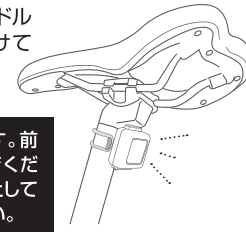

## ライトの設置方法 ※車種や取付部の太さによっては使用できない場合があります。あらかじめご了承ください。

取付適合サイズ 直径20mm~30mmまで対応

本体背面のバンドフックにバンドを上図のように引っ掛けます。

ポールにバンドを上図のように巻きつけて引っ張ります。

バンドフックの反対側に引っ張ったバンドを引っ掛けて固定します。

## テールライトの使用方法

右図のように自転車のサドルの下のポールに巻きつけて設置してください。

●本製品は尾灯専用です。前照灯として使用しないでください。●本製品は補助灯としての使用に限定してください。