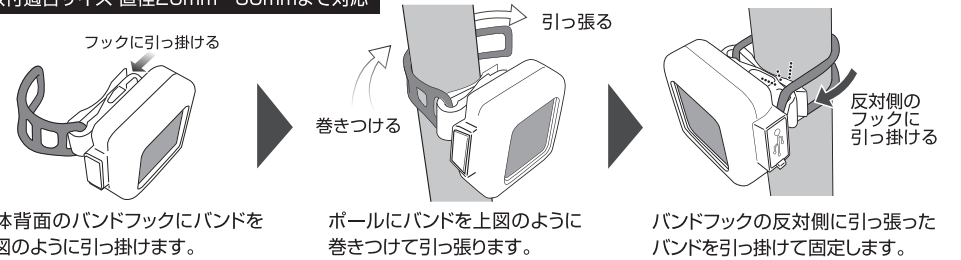

ライトの設置方法 ※車種や取付部の太さによっては使用できない場合があります。あらかじめご了承ください。

取付適合サイズ 直径20mm~30mmまで対応

本体背面のバンドフックにバンドを上図のように引っ掛けます。

ポールにバンドを上図のように巻きつけて引っ張ります。

バンドフックの反対側に引っ張ったバンドを引っ掛けて固定します。

テールライトの使用方法

右図のように自転車のサドルの下のポールに巻きつけて設置してください。