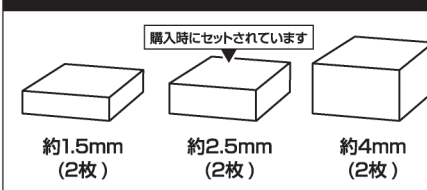

3種類の厚み調整シリコン付属

安全にご使用いただくために

●品質には万全を期しておりますが、本製品の使用によって生じた事故や直接、間接の損害については弊社はその責任を負わないものとします。あらかじめご了承ください。●使用中、異臭や煙が出た時はただちに使用を中止し電源を切り、充電中の場合は充電用USBケーブルを抜いてください。●内部に可燃性のあるものや水などの液体がかかった場合は、ただちに使用を中止してください。火災や故障及び感電事故の原因になります。また濡れた手で本製品を使用したり、充電ケーブルを抜き差ししないでください。こちらも感電事故の原因になります。●分解・改造はしないでください。●ガードにほこりが多量に付着すると、異常音、振動、過熱の原因になりますので、こまめにお手入れをしてください。

ご使用上の注意

●製品の品質には万全を期しておりますが、製造工程上やむなく汚れ・バリ・キズが多少残ってしまう場合があります。●本製品は一般家庭用です。業務用では使用しないでください。また、用途以外で使用しないでください。●本製品は防水仕様ではありません。水につけたり、沈めたりしないでください。●本製品に変形や破損があった場合は、使用しないでください。●羽根部分に接触すると負傷、故障の原因になります。●落とす・投げる・振り回すなど、乱暴な扱いはしないでください。落下や衝撃は故障の原因になります。●本製品の加熱・分解・充電・改造・水中や火の中で使用しないでください。●車中など高温となる場所に放置しないでください。●ストラップを腕にかけて使用する際は、うっ血状態にならないように十分注意してください。●使用中に異常が見られた場合はただちに使用を中止してください。●本体が汚れた場合は、柔らかい布などで乾拭きし拭き取ってください。●漂白剤やシンナー・ベンジン等の化学薬品を使用しないでください。変色や色落ちの原因となります。●長期間使用しない場合は、高温・多湿な場所を避けて小さなお子様の手の届かないところに保管してください。●廃棄の際は各地方自治体(市町村)の指示に従ってください。

【製品仕様】

サイズ (ストラップ含まず)	約W9×D4.5×H18.5cm(展開時)	消費電力/入力電流	最大約2.5W/5V1A
	約W9×D6.5×H11cm(折りたたみ時)	充電可能回数	約200回
電源/内蔵電池	USB充電式/リチウムポリマー電池(交換不可)	材質/重量	PP,ABS,PVC/約120g

※画像はイメージです。実際の商品と写真は多少異なる場合がありますがご了承ください。

発売元：株式会社ハック

本社：〒578-0984
東大阪市豊江5-9-10

☎0120-976-089

【お問い合わせ】

月～金(土日祝日)9:30～17:00