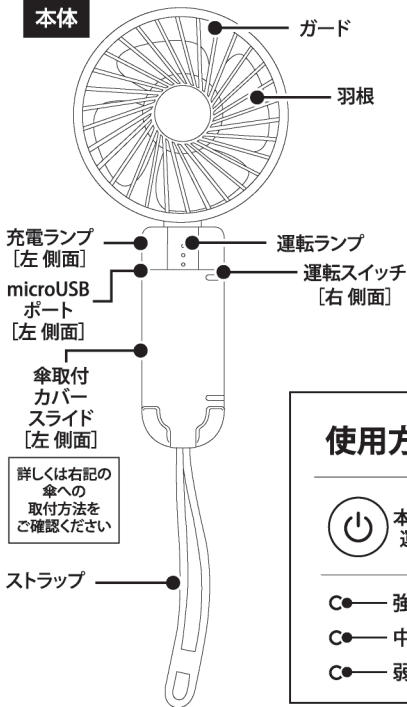

## 取扱説明書

HAC2751A

### 本体

デスクファン[卓上扇風機]として使用する場合は、傘に取り付けた場合の角度変更する場合