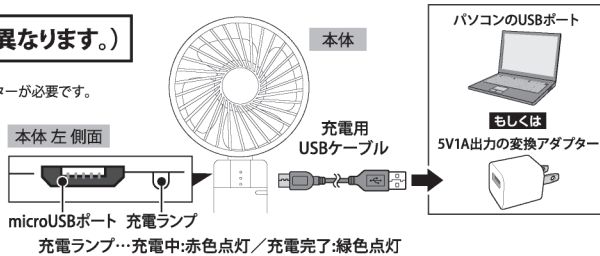

注意 接続機器のデータ および プログラムは定期的にバックアップをおこなってから接続してください。

本製品を接続した USB機器の故障やデータおよびプログラムの消失など、いかなる損失も保証対象外となりますので、ご注意ください。

傘への取付方法

本体 左 側面にあるロックを下から上へスライドさせるとロックが解除されて、カバーを開きます。傘入れ部分に傘の柄を入れます。柄を入れたら、カバーを閉じてロックします。