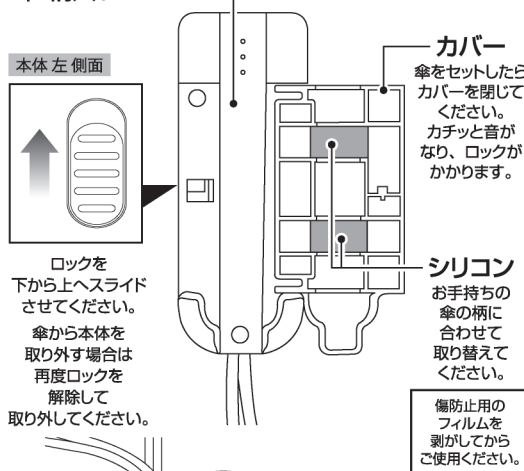

傘 柄入れ

上から送風する場合
図を参考にセットしてください

※傘にセットして使用する場合は角度調整90°までとなります。

下から送風する場合
図を参考にセットしてください

※傘にセットして使用する場合は角度調整90°までとなります。

柄の太さ 約8mm～10mm対応

付属のシリコンを変更することで約8mm～10mmの柄の太さに対応・調節できます。
※傘の材質や種類によっては対応サイズでも取り付けができない場合があります。

購入時約2.5mmのシリコンが装着されています。お手持ちの傘の柄の太さが合わない場合は、付属のシリコンで調整してください。付属のシリコンは粘着フィルムを剥がし接着してください。
※柄の太さが噛み合わない場合はシリコンを2枚重ねて調整し、しっかりと接着してからご使用ください。