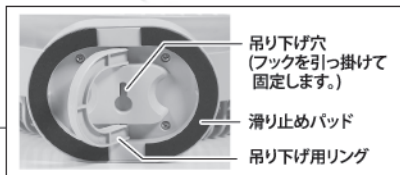

※本製品は、構造上モーター音や回転音がしますが異常ではありません。

※連続稼働時間は約3時間です。必ずお守りください。

3時間以上使用される場合は一度電源をOFFにして、約30分本体のモーターを休ませてください。

- ③ 使用後は、電源スイッチをOFFにして、USBコードを抜きます。

各部名称

本体

羽根

USBコード

スイッチ操作説明

左側のスイッチを押すと LOW モード
右側のスイッチを押すと HIGH モード
中央にスイッチを戻すと電源 OFF

製品仕様	サイズ	約W20.5×D7.5×H22.5cm(本体通常時) 約100cm(コード長)	電源	USB給電(入力 DC5V1A)
	総重量	約330g	消費電力	最大5W
			主材質	ABS、PP、ナイロン、鉄、PVC、EVA

お問い合わせ先

発売元:株式会社ハック