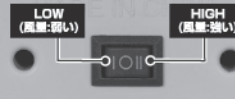

※本製品は、構造上モーター音や回転音がしますが異常ではありません。

※連続稼働時間は約3時間です。必ずお守りください。

3時間以上使用される場合は一度電源をOFFにして、約30分本体のモーターを休ませてください。

- ③ 使用後は、電源スイッチをOFFにして、USBコードを抜きます。

各部名称

本体

羽根

USBコード

スイッチ操作説明

左側のスイッチを押すと LOW モード
右側のスイッチを押すと HIGH モード
中央にスイッチを戻すと電源 OFF

製品仕様	サイズ	約W20.5×D7.5×H22.5cm(本体通常時) 約100cm(コード長)	電源	USB給電(入力 DC5V1A)
	総重量	約330g	消費電力	最大5W
			主材質	ABS、PP、ナイロン、鉄、PVC、EVA

お問い合わせ先

発売元:株式会社ハック