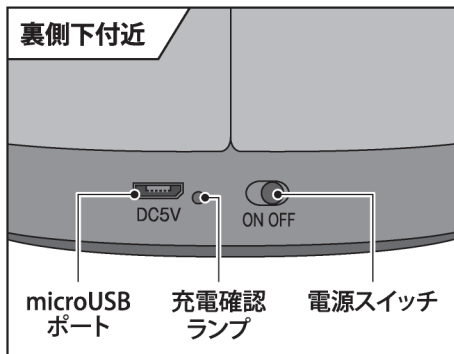

取扱説明書

HAC3545A

JUBILATION

WIRELESS TOWER SPEAKER

ワイヤレスタワースピーカー ジュビレーション

このたびは、本製品をお買い上げいただきまして誠にありがとうございます。本製品をより安全にご利用いただくため、ご使用前にこの取扱説明書を必ずお読みください。また、お読みいただいた後も大切に保管してください。

製品内容

電源スイッチをオンにスライドすると電源がオンになり、Bluetooth接続状態になります。使用後は電源をオフにしてください。