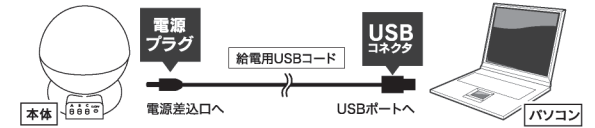

スターカバー取り付け方法

本体の突起とスターカバーのストッパーを合わせて回してください。

※ストッパーは本体3カ所に付いています。全て固定してください。
※取外す際は、突起をストッパーから全て外してから行ってください。

ルームライト使用方法

ライトカバーを本体に取付け、ライトボタンでライトを点灯してご使用ください。
※使用後は必ず点灯をOFFにしてください。

カラーライトを点灯させてイルミネーションライトとしても使用できます。
※カラーパターンの切り替え方法参照

電池の入れ方&電源方式について

〈電池で使用の場合〉

- ①本体底面の電池ボックスのネジをプラスドライバーで開けてください。
- ②単3電池3本(別売)の+、-を確認して正しくセットしてください。セットした後、電池カバーを閉じてプラスドライバーでネジをしっかりとめてください。

単3電池×3本(別売)

〈USB給電で使用の場合〉

本体の電源差込口とパソコンなどのUSBポートを付属の給電用USBコードで繋ぎ電力供給を行ってください。