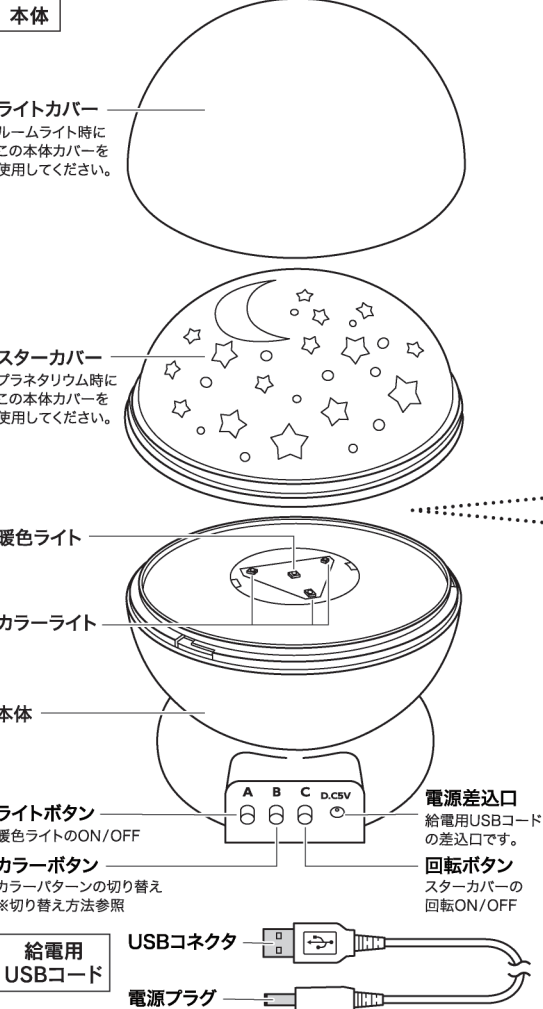

取扱説明書

HAC3301 (N2)

スタールームプロジェクター

Star Room projector

このたびは、本製品をお買い上げいただきまして誠にありがとうございます。
本製品をより安全にご利用いただくため、ご使用前にこの取扱説明書を必ずお読みください。
また、お読みいただいた後も大切に保管してください。

必ずご確認ください

品質には万全を期しておりますが、本製品の使用によって生じた事故や直接、間接の損害については弊社はその責任を負わないものとします。あらかじめご了承ください。

各部名称

【セット内容】

●本体 … 1台 ●給電用USBコード… 1本

【製品仕様】

サイズ	約W12.5xD12.5xH14cm		
重量	約200g(本体)		
主材質	PP・PVC・PE・PS	連続点灯時間 ※自社調べ	全点灯+回転 約8時間 ※電池の場合
消費電力	最大約2W		
入力電圧	DC5V/0.15A(USB)		
電源	単3電池×3本使用(別売) USB給電 ※電池との併用不可		

※連続点灯時間は、電池の種類や使用状況により異なります。

スターカバー取り付け方法

本体の突起とスターカバーのストッパーを合わせて回してください。

※ストッパーは本体3カ所に付いています。全て固定してください。
※取外す際は、突起をストッパーから全て外してから行ってください。

ルームライト使用方法

ライトカバーを本体に取付け、ライトボタンでライトを点灯してご使用ください。
※使用後は必ず点灯をOFFにしてください。

カラーライトを点灯させてイルミネーションライトとしても使用できます。
※カラーパターンの切り替え方法参照