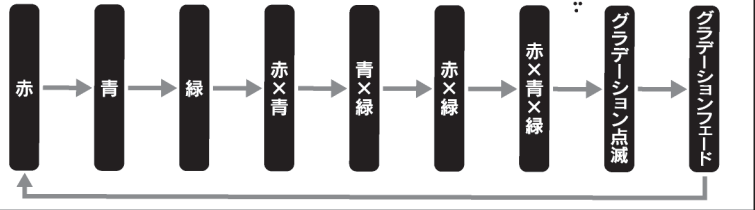

プラネタリウム使用方法

スターカバーを本体に取付け、下図を参考にカラーパターンを切り替えてご使用ください。

※使用後は必ず点灯をOFFにしてください。

〈カラーパターンの切り替え方法〉

カラーボタンを押すごとにカラーが切り替わり、切り替わるごとに一度消灯します。

暖色ライトを増やしたり回転させて楽しむこともできます!

商品取り扱いに関する注意事項

●品質には万全を期しておりますが、本製品の使用によって生じた事故や直接、間接の損害については弊社はその責任を負わないものとします。あらかじめご了承ください。●製品の品質には万全を期しておりますが、製造工程上やむなく汚れ・バリ・キズが多少残ってしまう場合があります。ご使用前にご確認ください。●USB給電時には必ず製品から電池を外してください。●本製品は一般家庭用です。業務用では使用しないでください。また、用途以外で使用しないでください。●本製品は防水仕様ではありません。水につけたり、沈めたりしないでください。●本製品に変形や破損があった場合は、使用しないでください。●落とす・投げ捨てる・振り回すなど、乱暴な扱いをしないでください。落下や衝撃は故障の原因になります。●本製品の加熱・分解・充電・改造・水中や火の中で使用しないでください。●連続点灯時間はあくまでも目安です。電池の種類や使用状況によって異なります。●モーター保護のため、6時間連続稼働につき30分～1時間ほど休ませてください。●製品の特性上光の色や明るさにバラつきが出る場合がありますのでご了承ください。●本製品を樹脂製のソファやシート、タイルなどの上に置かないでください。長時間接しているとき色移りする場合があります。●車中など高温となる場所に放置しないでください。●使用中に異常が見られた場合は、使用を中止してください。●本体が汚れた場合は、柔らかい布などで乾拭きし拭き取ってください。●漂白剤やシンナー・ベンジン等の化学薬品を使用しないでください。変色や色落ちの原因となります。●長期間使用しない場合は、電池(給電コード)を外し高温・多湿な場所を避けて小さなお子様手の届かないところに保管してください。●廃棄の際は各地方自治体(市区町村)の指示に従ってください。