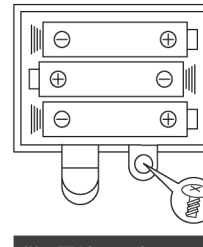

スターカバー取り付け方法

本体の突起とスターカバーのストッパーを合わせて回してください。

※ストッパーは本体3カ所に付いています。全て固定してください。
※取外す際は、突起をストッパーから全て外してから行ってください。

ルームライト使用方法

ライトカバーを本体に取付け、ライトボタンでライトを点灯してご使用ください。
※使用後は必ず点灯をOFFにしてください。

カラーライトを点灯させてイルミネーションライトとしても使用できます。
※カラーパターンの切り替え方法参照

電池の入れ方&電源方式について

〈電池で使用の場合〉

- ①本体底面の電池ボックスのネジをプラスドライバーで開けてください。
- ②単3電池3本(別売)の+、-を確認して正しくセットしてください。セットした後、電池カバーを閉じてプラスドライバーでネジをしっかりとめてください。

単3電池×3本(別売)

〈USB給電で使用の場合〉

本体の電源差込口とパソコンなどのUSBポートを付属の給電用USBコードで繋ぎ電力供給を行ってください。