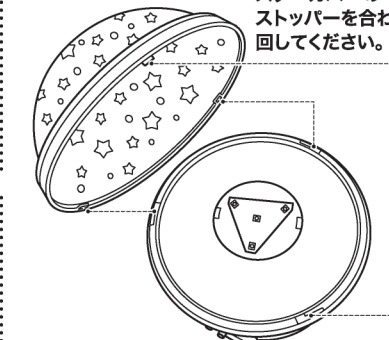

各部名称

【セット内容】

●本体 … 1台 ●給電用USBコード… 1本

【製品仕様】

サイズ	約W12.5xD12.5xH14cm		
重量	約200g(本体)		
主材質	PP・PVC・PE・PS	連続点灯時間 ※自社調べ	全点灯+回転 約8時間 ※電池の場合
消費電力	最大約2W		
入力電圧	DC5V/0.15A(USB)		
電源	単3電池×3本使用(別売) USB給電 ※電池との併用不可		

※連続点灯時間は、電池の種類や使用状況により異なります。

スターカバー取り付け方法

本体の突起とスターカバーのストッパーを合わせて回してください。

※ストッパーは本体3カ所に付いています。全て固定してください。
※取外す際は、突起をストッパーから全て外してから行ってください。

ルームライト使用方法

ライトカバーを本体に取付け、ライトボタンでライトを点灯してご使用ください。
※使用後は必ず点灯をOFFにしてください。

カラーライトを点灯させてイルミネーションライトとしても使用できます。
※カラーパターンの切り替え方法参照