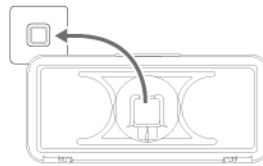

取り付け方法

1

設置面を綺麗にする

※水分・油汚れが残っているとシールが剥がれやすくなります。

2

取り付けシールのフィルムを剥がす

3

シールの空気を逃しながら貼る

4

本製品を取り付けて完了

※ご使用の際にスマートフォンにケース類を装着している場合は取り外してください※スマートフォンを出し入れする際は、必ず本体ケースを設置面から取り外してから行ってください。※シールを強くこすりつけたり、壁面に吸着させたまま長時間放置すると、接着面にシールの色やキズが付く場合があります。

【取り付けできる場所】

タイル・ガラス・ステンレス・金属塗装面・鏡面・プラスチック面(光沢面)

※薄いガラスや傷の入ったガラス面には貼り付けないでください。※シールを剥がす際、シール跡が残る可能性がございます。