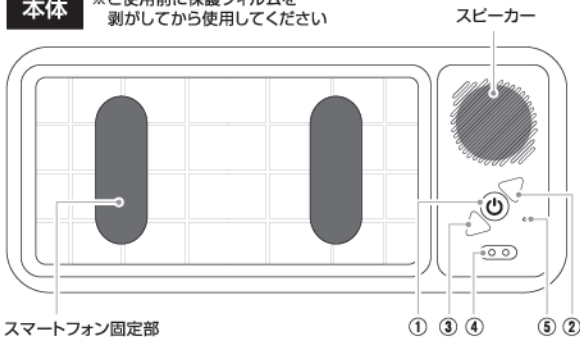

取扱説明書

HAC3861A

対応スマートフォンサイズ
6.8インチ以下推奨

ワイヤレススピーカー 防滴スマホケース

このたびは、本製品をお買い上げいただきまして誠にありがとうございます。本製品をより安全にご利用いただくため、ご使用前にこの取扱説明書を必ずお読みください。また、お読みいただいた後も大切に保管してください。

本体

※ご使用前に保護フィルムを剥がしてから使用してください

スマートフォン固定部

- ①電源ボタン/充電確認ランプ(再生/停止)(通話応答/通話終了)
- ②プラスボタン(長押しで音量アップ/次の曲へ進む)
- ③マイナスボタン(長押しで音量ダウン/前の曲へ戻る)
- ④充電用ポート
- ⑤マイク

※曲の頭出しの機能はありません。スマートフォンで行ってください。 ※スピーカー、通話機能はBluetooth接続しなければ使用できません。

本体裏面

付属品 取り付け用シール×2
充電用ケーブル(本製品専用)×1