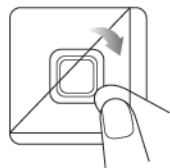

取り付け方法

1

設置面を綺麗にする

※水分・油汚れが残っているとシールが剥がれやすくなります。

2

取り付けシールのフィルムを剥がす

3

シールの空気を逃しながら貼る

4

本製品を取り付けて完了

※ご使用の際にスマートフォンにケース類を装着している場合は取り外してください※スマートフォンを出し入れする際は、必ず本体ケースを設置面から取り外してから行ってください。※シールを強くこすりつけたり、壁面に吸着させたまま長時間放置すると、接着面にシールの色やキズが付く場合があります。

【取り付けできる場所】

タイル・ガラス・ステンレス・金属塗装面・鏡面・プラスチック面(光沢面)

※薄いガラスや傷の入ったガラス面には貼り付けないでください。※シールを剥がす際、シール跡が残る可能性がございます。

【取り付けできない場所】

凹凸面・ザラザラ面・曲面・木部・モルタル・すりガラス プリント合板、取り付け面が高温になる場所

【接地面に取り付けてご使用の場合】

取り付けシールを取り付け面にしっかり貼り付いたことを確認してください。本体ケースがしっかりと固定され、閉まっているか確認の上ご使用ください。

パソコンのUSBポート

5V1A出力の変換アダプター

もしくは

スタンド/角度調整について