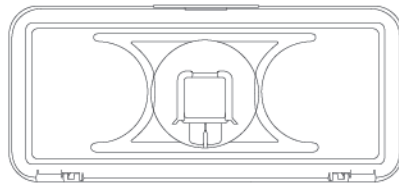

取扱説明書

HAC3861A

対応スマートフォンサイズ
6.8インチ以下推奨

ワイヤレススピーカー 防滴スマホケース

このたびは、本製品をお買い上げいただきまして誠にありがとうございます。本製品をより安全にご利用いただくため、ご使用前にこの取扱説明書を必ずお読みください。また、お読みいただいた後も大切に保管してください。

本体

※ご使用前に保護フィルムを剥がしてから使用してください

スマートフォン固定部

- ①電源ボタン/充電確認ランプ(再生/停止)(通話応答/通話終了)
- ②プラスボタン(長押しで音量アップ/次の曲へ進む)
- ③マイナスボタン(長押しで音量ダウン/前の曲へ戻る)
- ④充電用ポート
- ⑤マイク

※曲の頭出しの機能はありません。スマートフォンで行ってください。 ※スピーカー、通話機能はBluetooth接続しなければ使用できません。

本体裏面

付属品 取り付け用シール×2
充電用ケーブル(本製品専用)×1