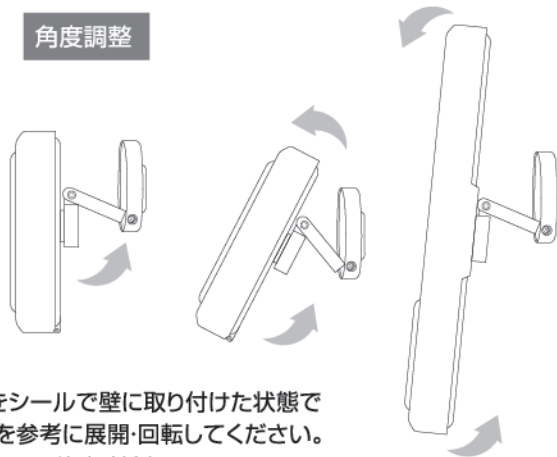

4

本製品を取り付けて完了

※ご使用の際にスマートフォンにケース類を装着している場合は取り外してください※スマートフォンを出し入れする際は、必ず本体ケースを設置面から取り外してから行ってください。※シールを強くこすりつけたり、壁面に吸着させたまま長時間放置すると、接着面にシールの色やキズが付く場合があります。

【取り付けできる場所】

タイル・ガラス・ステンレス・金属塗装面・鏡面・プラスチック面(光沢面)

※薄いガラスや傷の入ったガラス面には貼り付けないでください。※シールを剥がす際、シール跡が残る可能性がございます。

【取り付けできない場所】

凹凸面・ザラザラ面・曲面・木部・モルタル・すりガラス プリント合板、取り付け面が高温になる場所

【接地面に取り付けてご使用の場合】

取り付けシールを取り付け面にしっかり貼り付いたことを確認してください。本体ケースがしっかりと固定され、閉まっているか確認の上ご使用ください。

パソコンのUSBポート

5V1A出力の変換アダプター

もしくは

スタンド/角度調整について

スタンド使用イメージ

角度調整

図のようにスタンドで立てかけて使用、スタンドをシールで壁に取り付けた状態で横向き・縦向き・上下に動かすことができます。図を参考に展開・回転してください。

※必要以上の力で動かすと破損の原因になりますので、ご注意ください。

※使用前、角度調整時はスマートフォンが飛び出さないようしっかりと閉じているか必ず確認してください。

▲ご使用前に必ずご確認ください

本製品を使用中に発生したデータやプログラムの消失、スマートフォンの破損についての保証はいたしかねます。定期的にバックアップをとるなどの対策をあらかじめ行ってください。