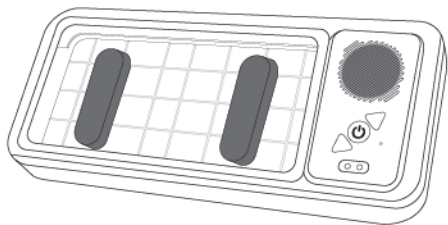

4

本製品を取り付けて完了

※ご使用の際にスマートフォンにケース類を装着している場合は取り外してください※スマートフォンを出し入れする際は、必ず本体ケースを設置面から取り外してから行ってください。※シールを強くこすりつけたり、壁面に吸着させたまま長時間放置すると、接着面にシールの色やキズが付く場合があります。

【取り付けできる場所】

タイル・ガラス・ステンレス・金属塗装面・鏡面・プラスチック面(光沢面)

※薄いガラスや傷の入ったガラス面には貼り付けないでください。※シールを剥がす際、シール跡が残る可能性がございます。

【取り付けできない場所】

凹凸面・ザラザラ面・曲面・木部・モルタル・すりガラス プリント合板、取り付け面が高温になる場所

【接地面に取り付けてご使用の場合】

取り付けシールを取り付け面にしっかり貼り付いたことを確認してください。本体ケースがしっかりと固定され、閉まっているか確認の上ご使用ください。

パソコンのUSBポート

5V1A出力の変換アダプター

もしくは

スタンド/角度調整について

スタンド使用イメージ

角度調整

図のようにスタンドで立てかけて使用、スタンドをシールで壁に取り付けた状態で横向き・縦向き・上下に動かすことができます。図を参考に展開・回転してください。

※必要以上の力で動かすと破損の原因になりますので、ご注意ください。

※使用前、角度調整時はスマートフォンが飛び出さないようしっかりと閉じているか必ず確認してください。

▲ご使用前に必ずご確認ください

本製品を使用中に発生したデータやプログラムの消失、スマートフォンの破損についての保証はいたしかねます。定期的にバックアップをとるなどの対策をあらかじめ行ってください。