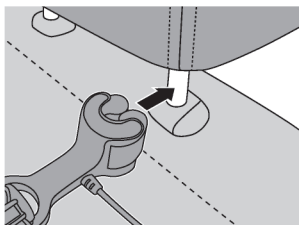

本製品の設置方法

①取付け部分をヘッドレストのシャフトに押し当て、ぐっと押し込みます。