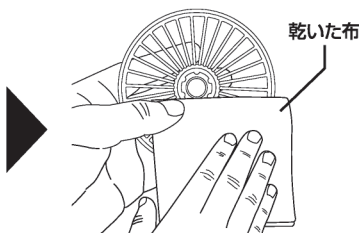

#### 風量3段階調整可能

電源OFF  
▼  
風量(弱)  
▼  
風量(中)  
▼  
風量(強)

電源OFFに戻る

## 内部の掃除方法

①前カバーを反時計回りに回転させ、前フタを取外してください。

②水で洗って、乾いた布で拭いてください。

③フタを本体の溝に合わせ、時計回りで回転させ、取付けてください。