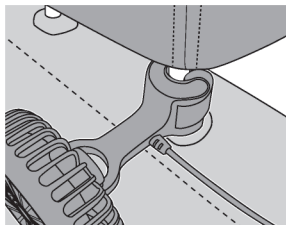

#### 1本足タイプ

#### ※2

- 本製品の取付けについては以下をご確認ください。
  - ・取付け可能なヘッドレストはシャフト径が10~17mmです。(※1)
  - ・ヘッドレスト一体式のシート及び2本足タイプでもシート形状が特殊な場合には取付けできません。(※2)

### 本製品の設置方法

①取付け部分をヘッドレストのシャフトに押し当て、ぐっと押し込みます。

②シャフトにしっかり取付けができているか確認します。その後、扇風機を好きな角度に調節してください。

③本体から伸びているUSB端子を、車のシガーソケットのUSB変換器(別売)に接続してください。