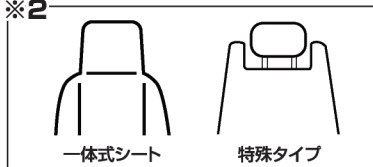

#### ※1 2本足タイプ

※上記の条件に適合するシートでも、シャフト形状が特殊なシートには取付けできない場合があります。

#### 1本足タイプ

#### ※2

- 本製品の取付けについては以下をご確認ください。
  - ・取付け可能なヘッドレストはシャフト径が10~17mmです。(※1)
  - ・ヘッドレスト一体式のシート及び2本足タイプでもシート形状が特殊な場合には取付けできません。(※2)