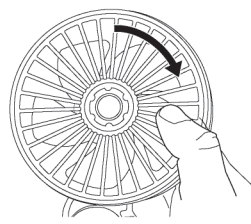

#### 風量3段階調整可能

電源OFF  
▼  
風量(弱)  
▼  
風量(中)  
▼  
風量(強)

電源OFFに戻る

## 内部の掃除方法

①前カバーを反時計回りに回転させ、前フタを取外してください。

②水で洗って、乾いた布で拭いてください。

③フタを本体の溝に合わせ、時計回りで回転させ、取付けてください。