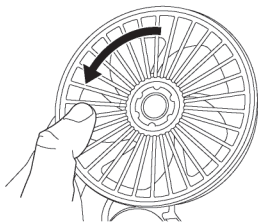

内部の掃除方法

①前カバーを反時計回りに回転させ、前フタを取外してください。