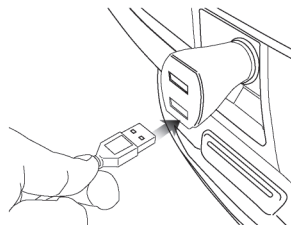

#### ※2

- 本製品の取付けについては以下をご確認ください。
  - ・取付け可能なヘッドレストはシャフト径が10~17mmです。(※1)
  - ・ヘッドレスト一体式のシート及び2本足タイプでもシート形状が特殊な場合には取付けできません。(※2)

### 本製品の設置方法

①取付け部分をヘッドレストのシャフトに押し当て、ぐっと押し込みます。

②シャフトにしっかり取付けができているか確認します。その後、扇風機を好きな角度に調節してください。

③本体から伸びているUSB端子を、車のシガーソケットのUSB変換器(別売)に接続してください。

### 使用方法

- ①USB変換器(別売)を車のシガーソケットに差し込みます。
  - ※接続不良を防ぐため、車のソケットをよく掃除してから奥まで差し込んでください。
- ②本製品をヘッドレストのシャフトに取付けます。(本製品の設置方法参照)
- ③エンジンを始動してください。
- ④USB変換器(別売)のUSBソケットに本製品のUSBケーブルを差し込み、電源スイッチを押します。(弱)、(中)、(強)を選んでご使用ください。使用時は電源スイッチのランプが青く点灯します。
  - ※ボタンのライトが個体差があるため、確認しづらい恐れがあります。あらかじめご了承ください。
- ⑤使用後は電源をOFFにして、本製品のUSBケーブルをUSBソケットから抜いてください。