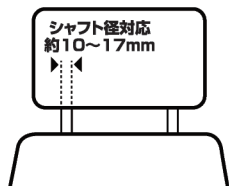

※上記の条件に適合するシートでも、シャフト形状が特殊なシートには取付けできない場合があります。