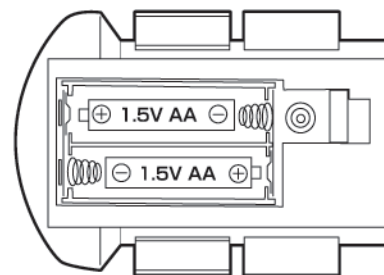

このたびは本製品をお買い上げいただきまして誠にありがとうございます。
本製品をより安全にご使用いただくため、ご使用前にこの取扱説明書を必ず
お読みください。また、お読み頂いた後も大切に保管してください。

セット内容&各部名称

●ドミノトレイン × 1 台

えんとつ (方向転換)
えんとつを左右にひねると方向転換しながらドミノが置けます。

電源スイッチ
ON
OFF

●ドミノ 3 色 × 120 個 (各色 40 個)

●サボテン × 1 個

●ドミノケース × 1 個

ドミノの入れ方

ケースのフタをスライドさせ、ドミノを入れていきます。
(最大 35 個セット可能)

ドミノケース取り付け方

ケースの丸印の部分を下にしてドミノカーのケース挿し込み口に取り付けます。
カチッとなるまで奥まで入れれば準備完了です。

※ケースをはめた際、ドミノが横向きに揃っていないとドミノが出てこなかったりドミノカーの中に詰まる恐れがあります。

電池の入れ方 ※電池の交換は保護者の方が行ってください。

- ①ドミノトレインの底にある電池ボックスのカバーをプラスドライバーで開けてください。
- ②単 3 電池 2 本を+、-正しくセットしてください。
- ③セットした後、カバーを閉じてネジでしっかり閉めてください。

単 3 電池 × 2 本使用 (別売)

【電池に関する注意事項】

- 古い電池と新しい電池、色々な種類の電池を混ぜて使わないでください。
- 電池を入れる際についと感じた場合は、無理にはめしないでください。
(一部の電池は、性能向上につき国際規格での外形寸法の変更がなされている結果、電池ボックス寸法との兼ね合いで電池が入りにくい・取り出しにくい・電池の極が金具端子に届かないなどの状態が発生するため)
- ショートさせたり、充電、分解、加熱、火の中に入れてください。
- +、-を正しくセットしてください。
- 万一、電池から漏れた液が目に入った時はすぐに大量の水で洗い、医師に相談してください。
- ご使用後は本体の電源スイッチを OFF にしてください。電源を OFF にし忘れると電池が早く消耗します。
- 長期間使用しない場合は電池を外してください。
- 電池の容量が少ないと音が小さくなったり、動かないなどの症状が出る場合があります。このような場合は、新しい電池と交換してください。

製品仕様

- サイズ：約 W7×D16.5×H34.5 cm
(ドミノトレイン組立時)
- 素材質：PS、ABS

※イラストはイメージです。実際の商品とは多少異なる場合がありますご了承ください。

お問い合わせ先

発売元：株式会社ハック
本社：〒578-0984
東大阪市菱江5-9-10

☎0120-976-089
【お問い合わせ】
月～金(祝日除く)9:30～17:00