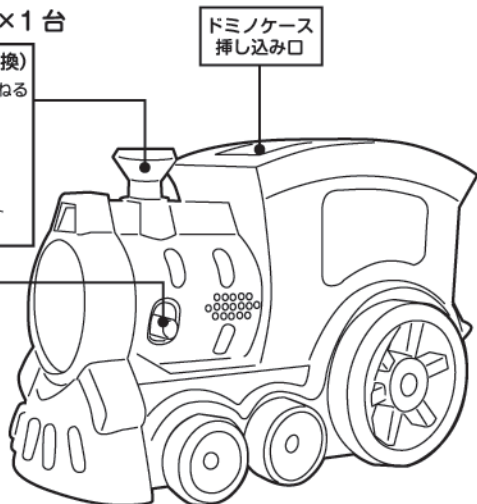

このたびは本製品をお買い上げいただきまして誠にありがとうございます。
本製品をより安全にご使用いただくため、ご使用前にこの取扱説明書を必ず
お読みください。また、お読み頂いた後も大切に保管してください。

セット内容&各部名称

●ドミノトレイン × 1 台

えんとつ (方向転換)
えんとつを左右にひねると方向転換しながらドミノが置けます。

電源スイッチ
ON
OFF

●ドミノ 3 色 × 120 個 (各色 40 個)

●サボテン × 1 個

●ドミノケース × 1 個

ドミノの入れ方

ケースのフタをスライドさせ、ドミノを入れていきます。
(最大 35 個セット可能)

ドミノケース取り付け方

ケースの丸印の部分を下にしてドミノカーのケース挿し込み口に取り付けます。
カチッとなるまで奥まで入れれば準備完了です。

※ケースをはめた際、ドミノが横向きに揃っていないとドミノが出てこなかったりドミノカーの中に詰まる恐れがあります。

電池の入れ方 ※電池の交換は保護者の方が行ってください。