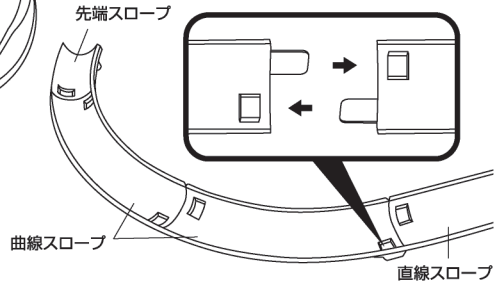

⚠ 商品取扱に関する注意事項 〈保護者の方へ、必ずお読みください〉

- ●製品の品質には万全を期しておりますが、製造工程上やむなく汚れ・バリ・キズが多少残ってしまう場合があります。
- ●小さな部品があります。口の中には絶対に入れないでください。窒息などの危険があります。
- ●誤飲の危険がありますので、対象年齢未満のお子様には絶対に与えないでください。
- ●安全のため、破損・変形したおもちゃは使用しないでください。
- ●パーツの数は製造工程上、合計が前後する場合があります。
- ●本製品をぶついたり、むやみに振りまわすなど乱暴な遊びをしないでください。
- ●平らで安定した場所で使用してください。ボールが転がない場合があります。
- ●パーツは全てしっかり差し込んで組み立ててください。また、使用する度にパーツ接合部の緩みがないか確認してください。
- ●本製品の上に座ったり、踏みつけたりしないでください。
- ●組み立てや可動させる際、指や髪の毛・衣類などを挟まないようにご注意ください。
- ●組み立てた状態で持ち運ぶと、商品が外れ転倒や破損など思わぬ事故につながる場合があります。
- ●小さなお子様の手の届かない所に保管してください。
- ●分解、改造はしないでください。
- ●高温・多湿な場所での使用・保管は避けてください。
- ●商品の都合上やむなく尖っている所がありますので、ご注意ください。
- ●廃棄の際は各地方自治体(市町村)の指示に従ってください。

※品質向上や生産時期により、商品の仕様が変更される場合があります。あらかじめご了承ください。

※イラストはイメージです。実際の商品とは異なる場合があります。

主材質：HIPS、GPPS、PP

発売元：株式会社ハック 0120-976-089

本社：〒578-0984

東大阪市菱江5-9-10

【お問い合わせ】

月～金(祝日除く)9:30～17:00