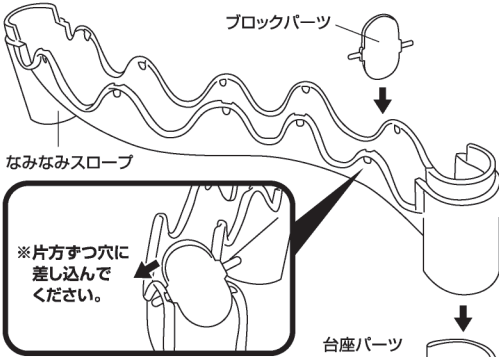

組み立て方法

〈なみなみスロープ〉

なみなみスロープにブロックパーツを取り付けて、台座パーツに接続してください。