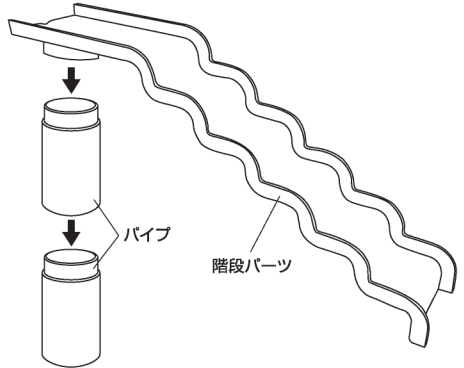

〈階段〉

パイプ2個を階段パーツに差し込んでください。