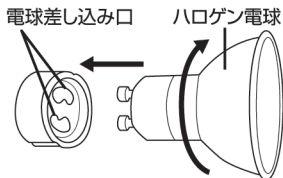

取扱説明書

HAC3623A

キャンドルウォーマー ナチュラル

Candle Warmer NATURAL

このたびは、本製品をお買い上げいただきまして誠にありがとうございます。
本製品をより安全にご利用いただくため、ご使用前にこの取扱説明書を必ずお読みください。
また、お読みいただいた後も大切に保管してください。

各部名称

【セット内容】

- 本体……………1個
- GU10ハロゲン電球…1個
- 取扱説明書……………1枚

キャンドルは付属していません。
※別途お買い求めください。

- ※キャンドルの取扱方法を必ず確認してからご使用ください。
- ※ガラスや陶器製の容器に入ったキャンドルを使用してください。
- ※直径9cm、高さ12cmまでのキャンドルを使用してください。

ご使用方法

【温度調節について】

※本製品は温度調節が出来ません。

使用中や使用直後は、本体やキャンドルを絶対に触らないでください。大変熱くなっており、ヤケドの原因となります。

- ① 付属のハロゲン電球をシェード内側の電球差し込み口に合わせて差し込み、矢印の方向に回して取り付けてください。
- ② 本製品を平らで安定した場所に置いてください。
- ③ 本製品の近くに可燃物や燃えやすいもの、熱に弱い材質が無いことを確認してからご使用ください。
- ④ 電源プラグをコンセントに差し込む前に本体の電源スイッチが「OFF」であることを確認してください。
- ⑤ お好みのキャンドルを台座に置いた後、スイッチを押し、ランプを点灯してください。