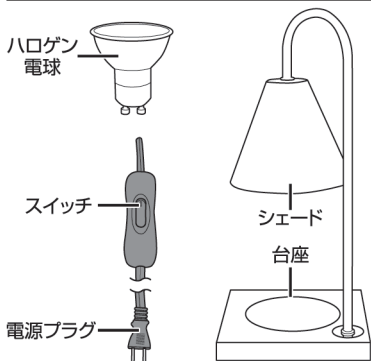

取扱説明書

HAC3623A

キャンドルウォーマー ナチュラル

Candle Warmer NATURAL

このたびは、本製品をお買い上げいただきまして誠にありがとうございます。
本製品をより安全にご利用いただくため、ご使用前にこの取扱説明書を必ずお読みください。
また、お読みいただいた後も大切に保管してください。

各部名称

【セット内容】

- 本体……………1個
- GU10ハロゲン電球…1個
- 取扱説明書……………1枚

キャンドルは付属していません。
※別途お買い求めください。

- ※キャンドルの取扱方法を必ず確認してからご使用ください。
- ※ガラスや陶器製の容器に入ったキャンドルを使用してください。
- ※直径9cm、高さ12cmまでのキャンドルを使用してください。

ご使用方法

【温度調節について】

※本製品は温度調節が出来ません。

使用中や使用直後は、本体やキャンドルを絶対に触らないでください。大変熱くなっており、ヤケドの原因となります。

- ① 付属のハロゲン電球をシェード内側の電球差し込み口に合わせて差し込み、矢印の方向に回して取り付けてください。
- ② 本製品を平らで安定した場所に置いてください。
- ③ 本製品の近くに可燃物や燃えやすいもの、熱に弱い材質が無いことを確認してからご使用ください。
- ④ 電源プラグをコンセントに差し込む前に本体の電源スイッチが「OFF」であることを確認してください。
- ⑤ お好みのキャンドルを台座に置いた後、スイッチを押し、ランプを点灯してください。