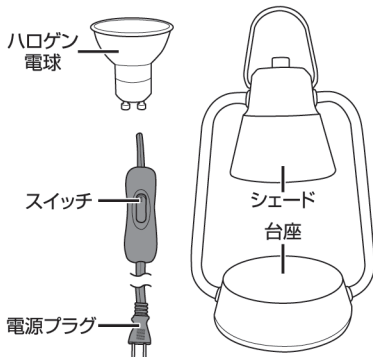

取扱説明書

HAC3624A(ブラック)
HAC3632A(ホワイト)

キャンドルウォーマー

Candle Warmer

このたびは、本製品をお買い上げいただきまして誠にありがとうございます。
本製品をより安全にご利用いただくため、ご使用前にこの取扱説明書を必ずお読みください。
また、お読みいただいた後も大切に保管してください。

各部名称

【セット内容】

- 本体……………1個
- GU10ハロゲン電球…1個
- 取扱説明書……………1枚

キャンドルは付属していません。
※別途お買い求めください。

※ご使用前に本体色が正しいことをご確認ください。※キャンドルの取扱方法を必ず確認してからご使用ください。※ガラスや陶器製の容器に入ったキャンドルを使用してください。※直径9cm、高さ8cmまでのキャンドルを使用してください。

ご使用方法

【温度調節について】

※本製品は温度調節が出来ません。

使用中や使用直後は、本体やキャンドルを絶対に触らないでください。大変熱くなっており、ヤケドの原因となります。

- ①付属のハロゲン電球をシェード内側の電球差し込み口に合わせて差し込み、矢印の方向に回して取り付けてください。
- ②本製品を平らで安定した場所に置いてください。
- ③本製品の近くに可燃物や燃えやすいもの、熱に弱い材質が無いことを確認してからご使用ください。
- ④電源プラグをコンセントに差し込む前に本体の電源スイッチが「OFF」であることを確認してください。
- ⑤お好みのキャンドルを台座に置いた後、スイッチを押し、ランプを点灯してください。