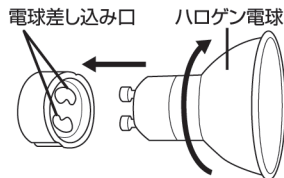

取扱説明書

HAC3624A(ブラック)
HAC3632A(ホワイト)

キャンドルウォーマー

Candle Warmer

このたびは、本製品をお買い上げいただきまして誠にありがとうございます。
本製品をより安全にご利用いただくため、ご使用前にこの取扱説明書を必ずお読みください。
また、お読みいただいた後も大切に保管してください。

各部名称

【セット内容】

- 本体……………1個
- GU10ハロゲン電球…1個
- 取扱説明書……………1枚

キャンドルは付属していません。
※別途お買い求めください。

※ご使用前に本体色が正しいことをご確認ください。※キャンドルの取扱方法を必ず確認してからご使用ください。※ガラスや陶器製の容器に入ったキャンドルを使用してください。※直径9cm、高さ8cmまでのキャンドルを使用してください。

ご使用方法

【温度調節について】

※本製品は温度調節が出来ません。

使用中や使用直後は、本体やキャンドルを絶対に触らないでください。大変熱くなっており、ヤケドの原因となります。

- ①付属のハロゲン電球をシェード内側の電球差し込み口に合わせて差し込み、矢印の方向に回して取り付けてください。
- ②本製品を平らで安定した場所に置いてください。
- ③本製品の近くに可燃物や燃えやすいもの、熱に弱い材質が無いことを確認してからご使用ください。
- ④電源プラグをコンセントに差し込む前に本体の電源スイッチが「OFF」であることを確認してください。
- ⑤お好みのキャンドルを台座に置いた後、スイッチを押し、ランプを点灯してください。