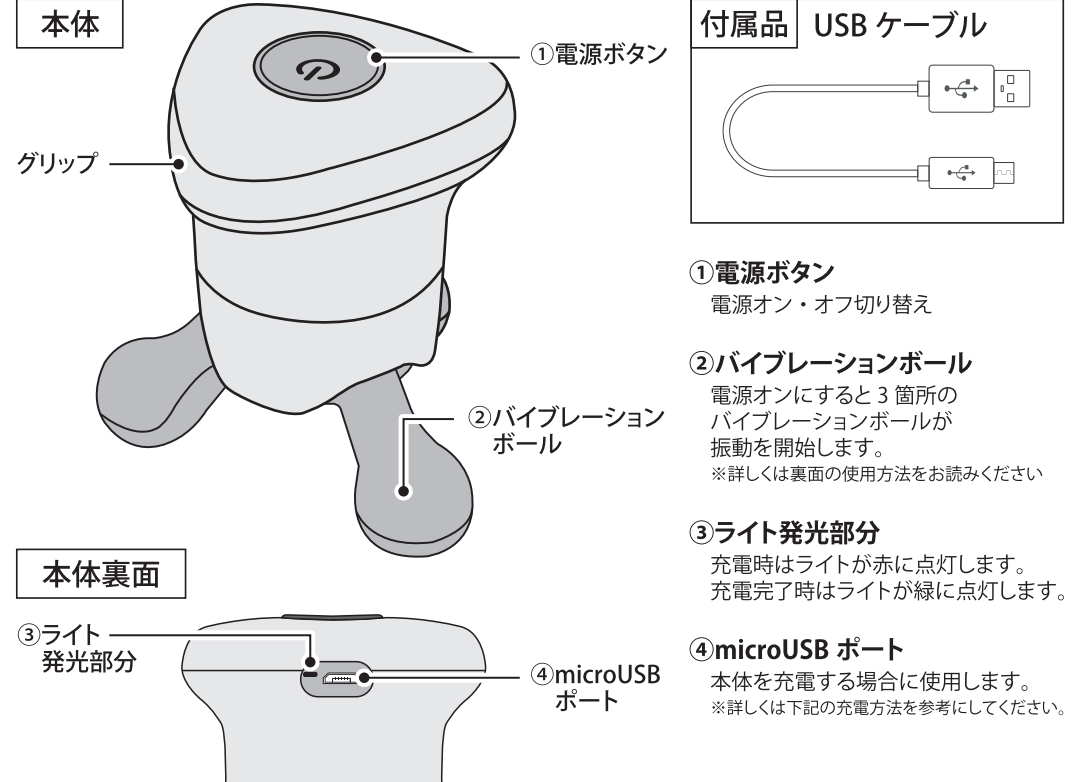

●製品の品質には万全を期しておりますが、製造工程上やむなく汚れ・バリ・キズが多少残ってしまう場合があります。ご使用前にご確認ください。●高温になる場所・湿気が多い場所・直射日光の当たる場所での保管・放置はしないでください。●落とす・ぶつけるなど本体に強い衝撃を与えないでください。●本体を水につけたり、水をかけたりしないでください。●浴室などの水場では使用しないでください。●濡れた手で扱わないでください。●お手入れの際は、シンナー・ベンジンなどの揮発性有機溶剤は使用しないでください。●分解・改造しないでください。故障や感電事故の原因となります。●子供など取り扱いに不慣れた方だけで使わせたり、乳幼児の手の届くところで使用しないでください。●睡眠時や運転中は使用しないでください。●本製品を本来の使用目的以外には使用しないでください。●本製品は一般家庭用です。業務用またはその他の用途で使用しないでください。●子供の手の届く場所に保管しないでください。●廃棄の際は各地方自治体(市町村)の指示に従ってください。

製品仕様			
サイズ	約W9×D9×H9.5cm	重量/主材質	約105g/ABS・シリコン
電源	USB充電式 DC5V	内蔵電池	リチウム電池 3.7V 350mAh
充電可能回数	約200回※市販の充電電池は使用不可	セット内容	本体、USBケーブル、取扱説明書(本書)

※画像はイメージです。実際の商品と写真は多少異なる場合がありますがご了承ください。※品質向上や生産時期により、商品の仕様が変更される場合があります。あらかじめご了承ください。

発売元: 株式会社ハック
本社: 〒578-0984
東大阪市菱江5-9-10
☎0120-976-089
【お問い合わせ】
月～金(祝日除く)10:00～16:00

取扱説明書

HAC3543

BODY CARE GRIP
ボディケアグリップ グラマライズ

Glamorize

このたびは、本製品をお買い上げいただきまして誠にありがとうございます。本製品をより安全にご利用いただくため、ご使用前にこの取扱説明書を必ずお読みください。また、お読みいただいた後も大切に保管してください。

各部名称