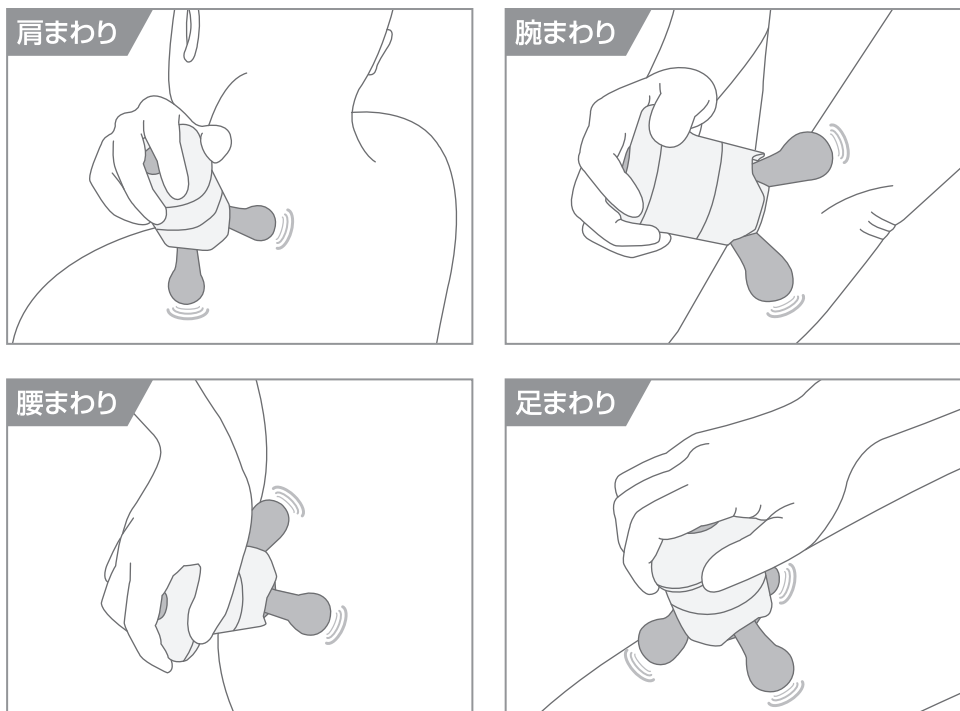

使用方法 ※ご使用前に「製品を使用する前に」・「製品に関する注意事項」を必ずお読みください

1. 電源をオン (使用開始)

電源ボタンを押すと、製品が振動します。
※電源ボタンはしっかりと押してください。押す力加減によっては反応しない場合があります。

2. グリップ部分をしっかりと手で持ちバイブレーションボールを肌に軽く当てて使用してください

※1回の使用時間は15分以内を目安としてください。また、同一箇所への連続使用は3分以内を目安としてください。
※ご使用前に「製品を使用する前に」「製品に関する注意事項」を必ずお読みのうえ、正しくご使用ください。
※本製品は一定のリズムで振動します。本製品は振動のレベル切り替え機能はありません。