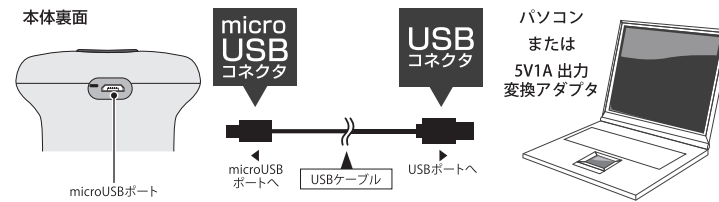

充電方法 ※初めてご使用される場合は充電を行ってからご使用ください。

- ①付属のUSBケーブルで本製品のmicroUSBポートとパソコンのUSBコネクタを接続します。
- ②ランプが赤に点灯し、充電を開始します。 ③充電が完了するとランプが緑に点灯します。

※充電完了後はUSBケーブルを取り外してください。USBケーブルを接続したままにすると過充電による本体の故障の原因となります。

※製品を充電する際は必ずパソコンのUSBか、5V1A出力の変換アダプタを使用してください。

充電時間

約2時間

※使用状況により異なる

連続動作時間

約90分

※一度の使用は約15分以内を目安にご使用ください

※詳しくは裏面の使用方法をお読みください

※使用状況により異なる