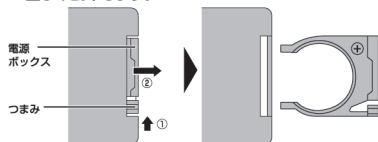

⚠ 注意 | ご使用前にリモコン裏面の絶縁シートを外してください。※リモコンはライトの正面から操作してください。

電池交換方法

本体

電池ボックスのフタを開けて、単4電池×3本(別売)を＋－正しくセットしてください。

単4電池×3本使用(別売)

リモコン(裏面)

つまみを矢印①の方向に押ししてから電池ボックスを矢印②の方向に引き抜きボタン型電池CR2025×1個を＋－正しくセットします。

ご購入時にはテスト用電池が付属しています。

《製品仕様》

サイズ	約φ7×H3cm(本体)	主材質	AS・シリコン(本体)、ABS・PVC(リモコン)
	約W5×D0.5×H8.5cm(リモコン)		連続点灯時間 ※自社調べ
重量	約70g(本体)、約15g(リモコン)	1色点灯時/約4時間(強点灯時) 約24時間(弱点灯時) 発光モード時/約4時間	
電源	本体/単4電池×3本使用(別売) リモコン/ボタン型電池CR2025×1個(テスト用電池付属)	水中に沈める場合	深さ/1m以内 時間/1時間以内