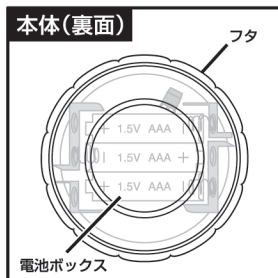

取扱説明書

HAC3665

アクアライト

このたびは、本製品をお買い上げいただきまして誠にありがとうございます。
本製品をより安全にご利用いただくため、ご使用前にこの取扱説明書を必ずお読みください。
また、お読みいただいた後も大切に保管してください。

セット内容/操作方法

■本体×1個

本体を矢印の方向に回すと
フタが開きます。

パッキンの状態を確認してからご使用ください。パッキンが切れていたり、割れていると浸水の原因になります。

本体(裏面)

⚠ 注意 | 必ず本体のフタを固く閉めてからご使用ください。フタが緩いと浸水や故障の原因になります。

■リモコン×1個

リモコン感知距離：約3～5m ※使用環境により異なります。

リモコン操作方法

① 調光ボタン

明るさを7段階で調整ができます。

② 電源ボタン

《製品仕様》

サイズ	約φ7×H3cm(本体)	主材質	AS・シリコン(本体)、ABS・PVC(リモコン)
	約W5×D0.5×H8.5cm(リモコン)		連続点灯時間 ※自社調べ
重量	約70g(本体)、約15g(リモコン)	1色点灯時/約4時間(強点灯時) 約24時間(弱点灯時) 発光モード時/約4時間	
電源	本体/単4電池×3本使用(別売) リモコン/ボタン型電池CR2025×1個(テスト用電池付属)	水中に沈める場合	深さ/1m以内 時間/1時間以内