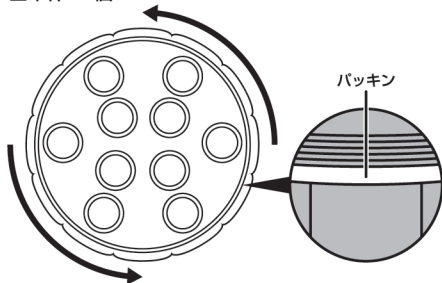

取扱説明書

HAC3665

アクアライト

このたびは、本製品をお買い上げいただきまして誠にありがとうございます。
本製品をより安全にご利用いただくため、ご使用前にこの取扱説明書を必ずお読みください。
また、お読みいただいた後も大切に保管してください。

セット内容/操作方法

■本体×1個

本体を矢印の方向に回すと
フタが開きます。

パッキンの状態を確認してからご使用ください。パッキンが切れていたり、割れていると浸水の原因になります。

本体(裏面)

⚠ 注意 | 必ず本体のフタを固く閉めてからご使用ください。フタが緩いと浸水や故障の原因になります。

■リモコン×1個

リモコン感知距離：約3～5m ※使用環境により異なります。

リモコン操作方法

① 調光ボタン

明るさを7段階で調整ができます。

② 電源ボタン

《製品仕様》

サイズ	約φ7×H3cm(本体)	主材質	AS・シリコン(本体)、ABS・PVC(リモコン)
	約W5×D0.5×H8.5cm(リモコン)		連続点灯時間 ※自社調べ
重量	約70g(本体)、約15g(リモコン)	1色点灯時/約4時間(強点灯時) 約24時間(弱点灯時) 発光モード時/約4時間	
電源	本体/単4電池×3本使用(別売) リモコン/ボタン型電池CR2025×1個(テスト用電池付属)	水中に沈める場合	深さ/1m以内 時間/1時間以内