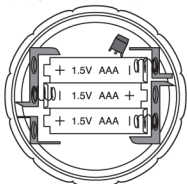

本体の電源を操作できます。

③ 1色点灯ボタン

16色の点灯カラーを選べます。
※明るさが弱いとカラーの見え方が異なる場合があります。

④ 発光モードボタン

4つの発光モードを選べます。

発光
モード
パターン

FLASH …………… 7色に繰り返し点灯
STROBE …………… 白色の点滅
FADE …………… グラデーション
SMOOTH …………… RGBに繰り返し点灯

※ボタンのカラーと点灯カラーは異なります。※STROBEとFADEは調光できません。

⚠ 注意 | ご使用前にリモコン裏面の絶縁シートを外してください。※リモコンはライトの正面から操作してください。

電池交換方法

本体

電池ボックスのフタを開けて、単4電池×3本(別売)を＋－正しくセットしてください。

単4電池×3本使用(別売)

リモコン(裏面)

つまみを矢印①の方向に押ししてから電池ボックスを矢印②の方向に引き抜きボタン型電池CR2025×1個を＋－正しくセットします。

ご購入時にはテスト用電池が付属しています。

《製品仕様》

サイズ	約φ7×H3cm(本体)	主材質	AS・シリコン(本体)、ABS・PVC(リモコン)
	約W5×D0.5×H8.5cm(リモコン)		連続点灯時間 ※自社調べ
重量	約70g(本体)、約15g(リモコン)	1色点灯時/約4時間(強点灯時) 約24時間(弱点灯時) 発光モード時/約4時間	
電源	本体/単4電池×3本使用(別売) リモコン/ボタン型電池CR2025×1個(テスト用電池付属)	水中に沈める場合	深さ/1m以内 時間/1時間以内